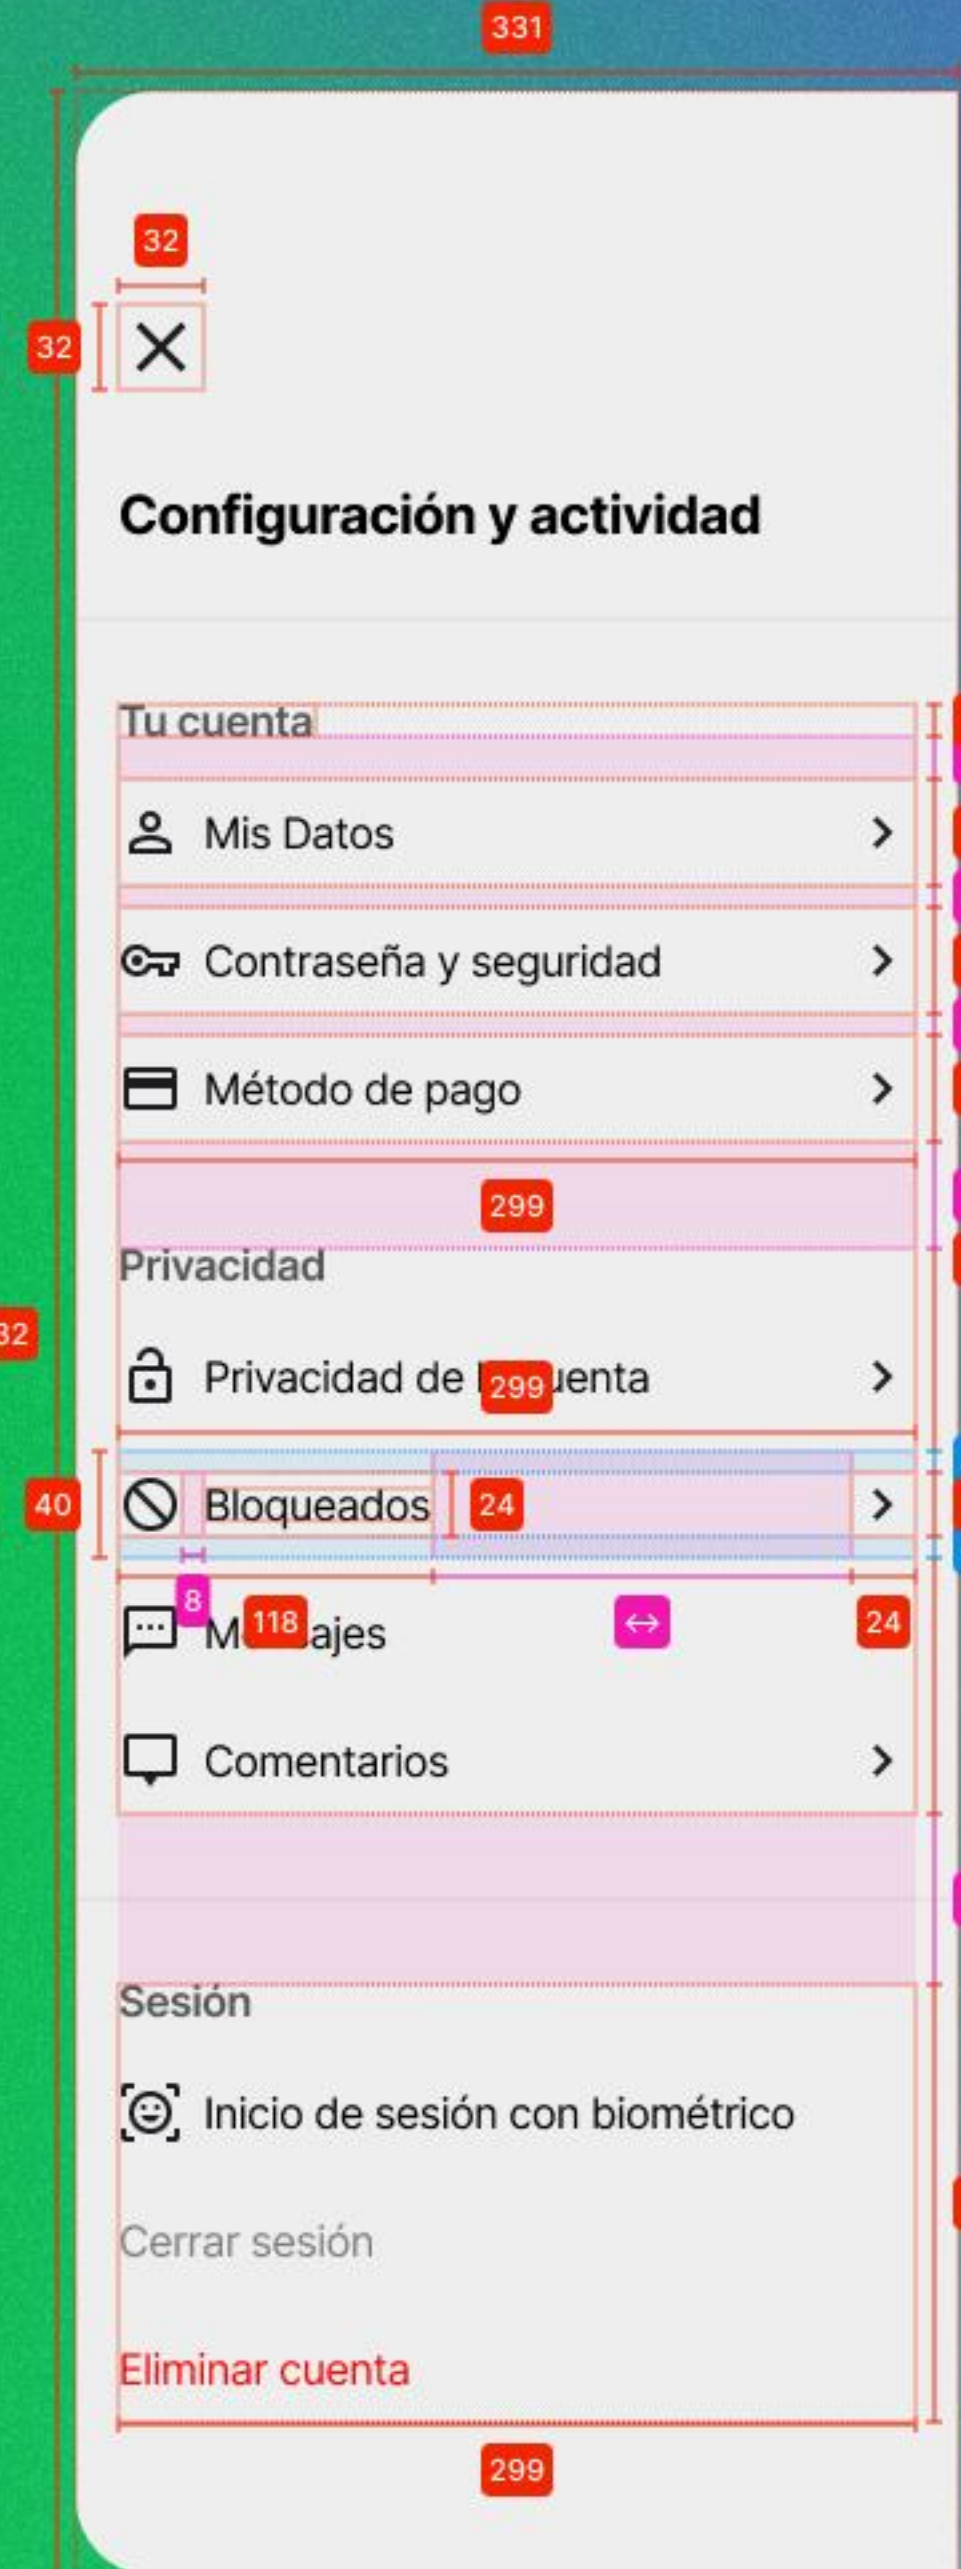

2 4 5 -

Continuar

1	2	3
4 GHI	5 JKL	6 MNO
7 PQRS	8 TUV	9 WXYZ
0		

9:41

Bloqueo de seguridad

**Ingresa el código de verificación**  
Para continuar es necesario el PIN único de seguridad del trabajador.

2 4 5 -

### Cart page

Tap on promo field

### Enter promo code

Apply promo code

### Promo code added

- Cerrar menú
- Título de menú
- Sección 1
- Sección 2
- Sesión