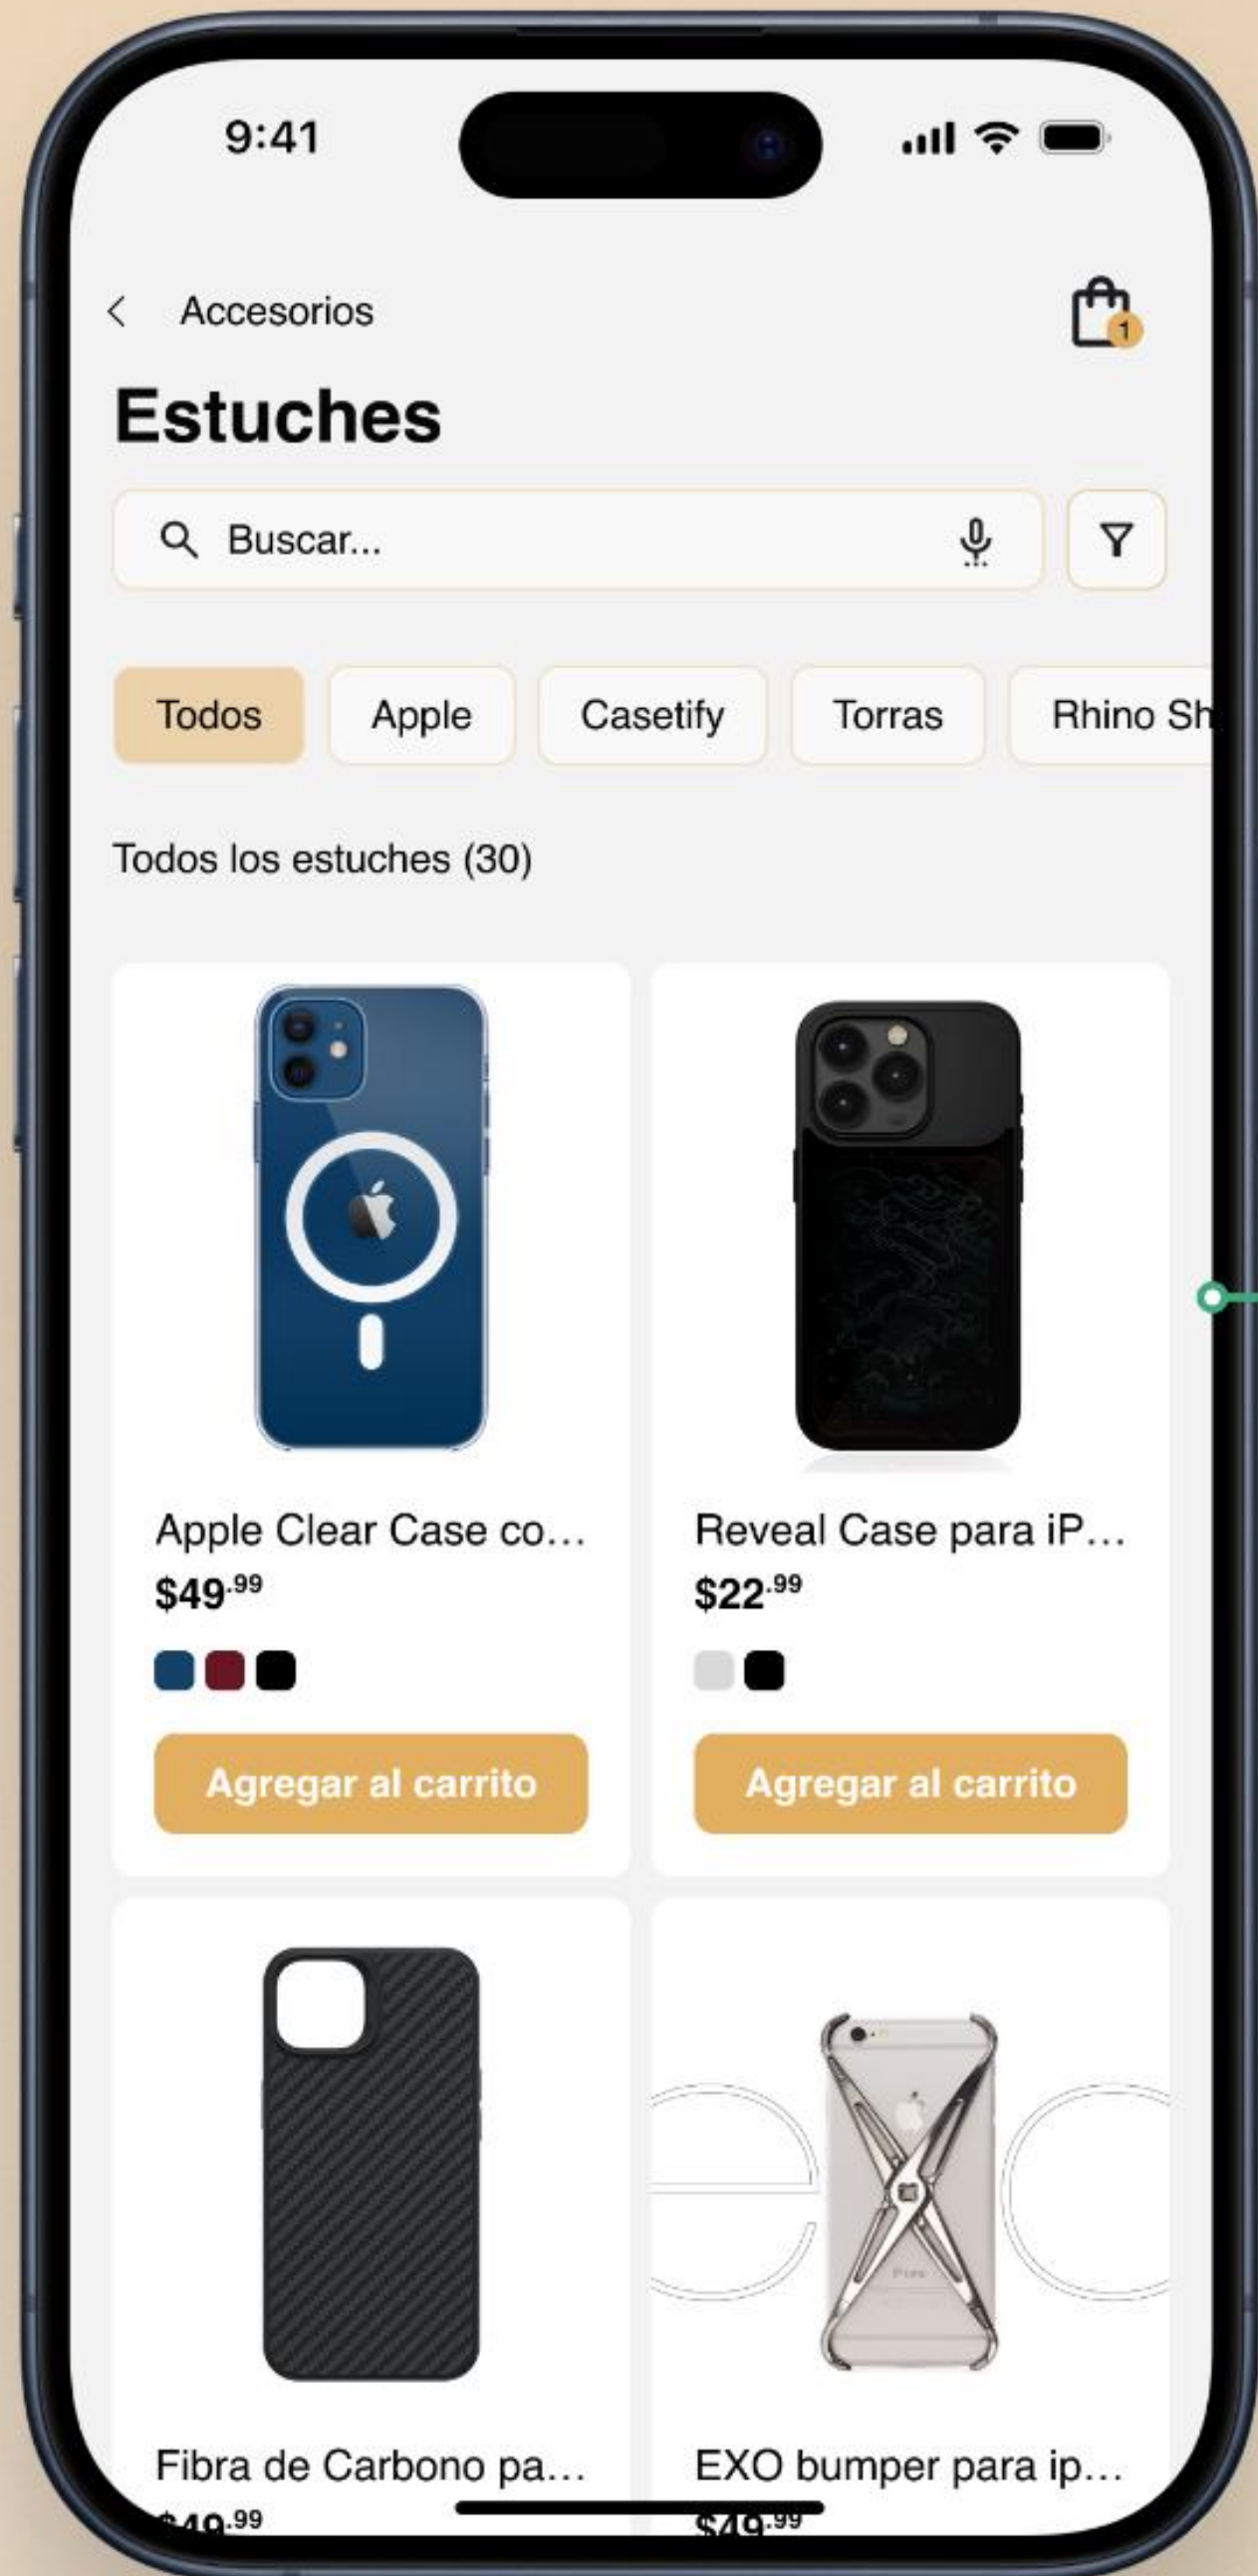

USER  
SURVEY

**UX**

Día 8 - Lista de chat - mute

Día 8 - Lista de chat - Delete

### Product page

Open cart