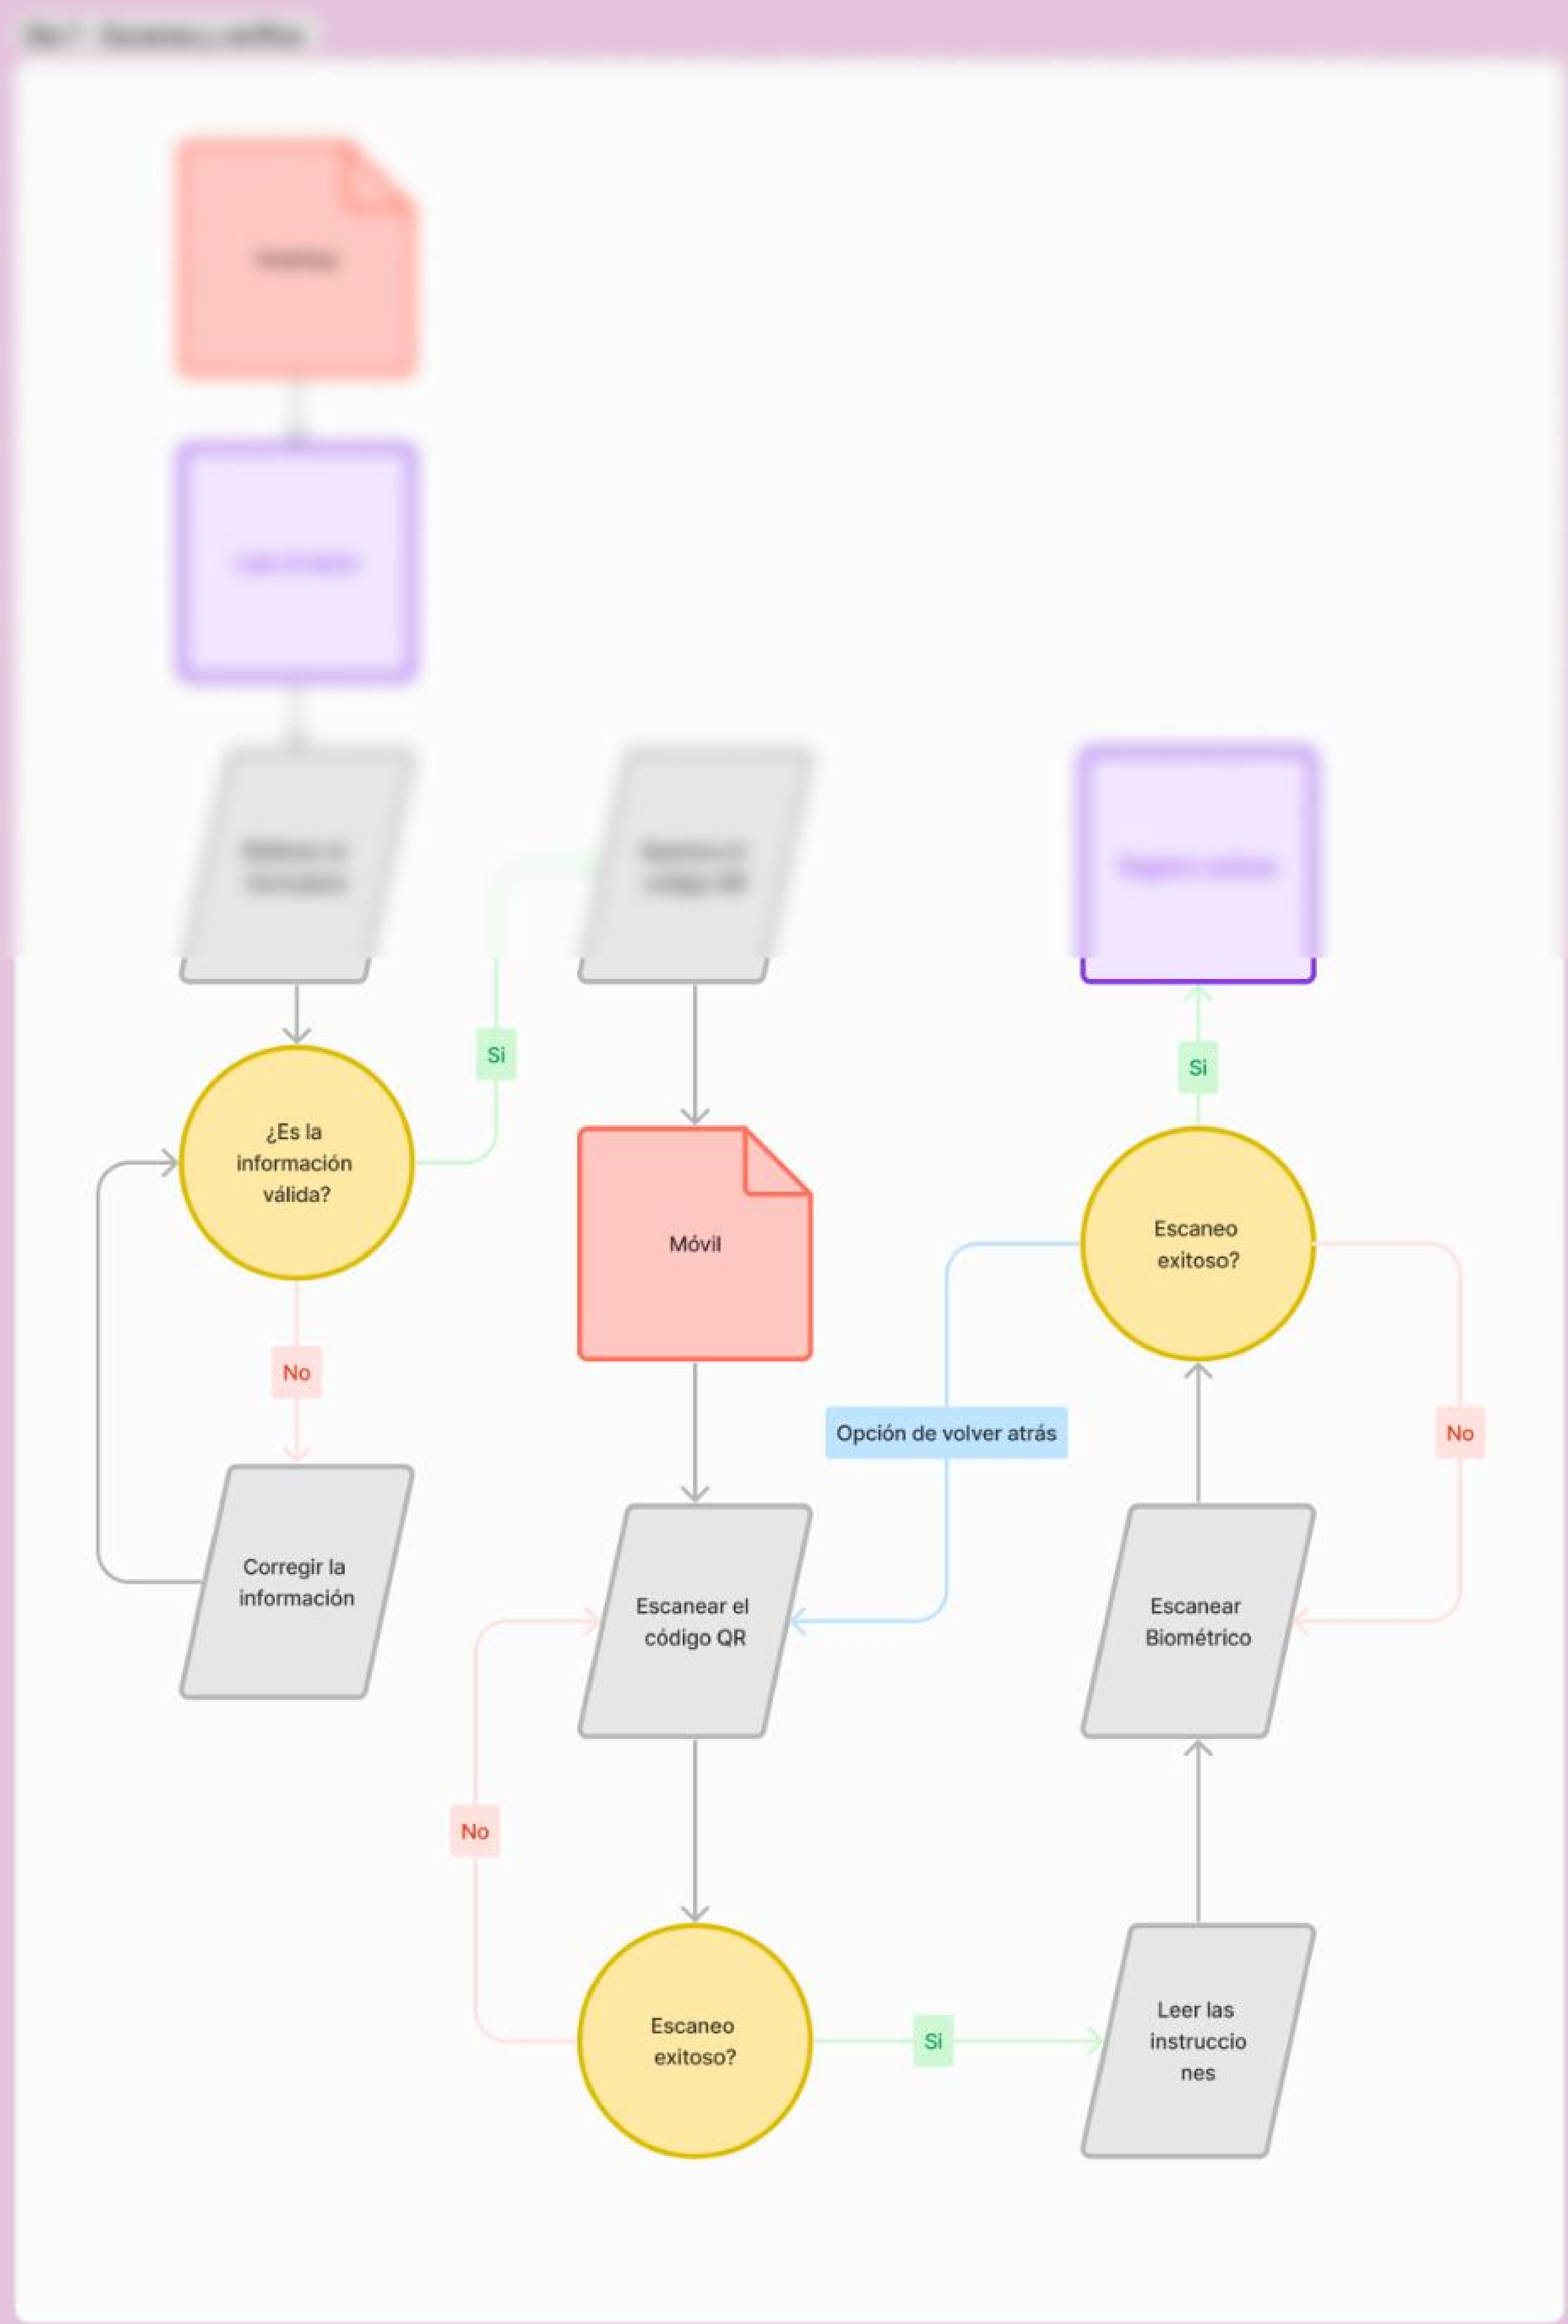

USER  
SURVEY

**UX**

Día 8 - Lista de chat - mute

Día 8 - Lista de chat - Delete

### Product page

Open cart