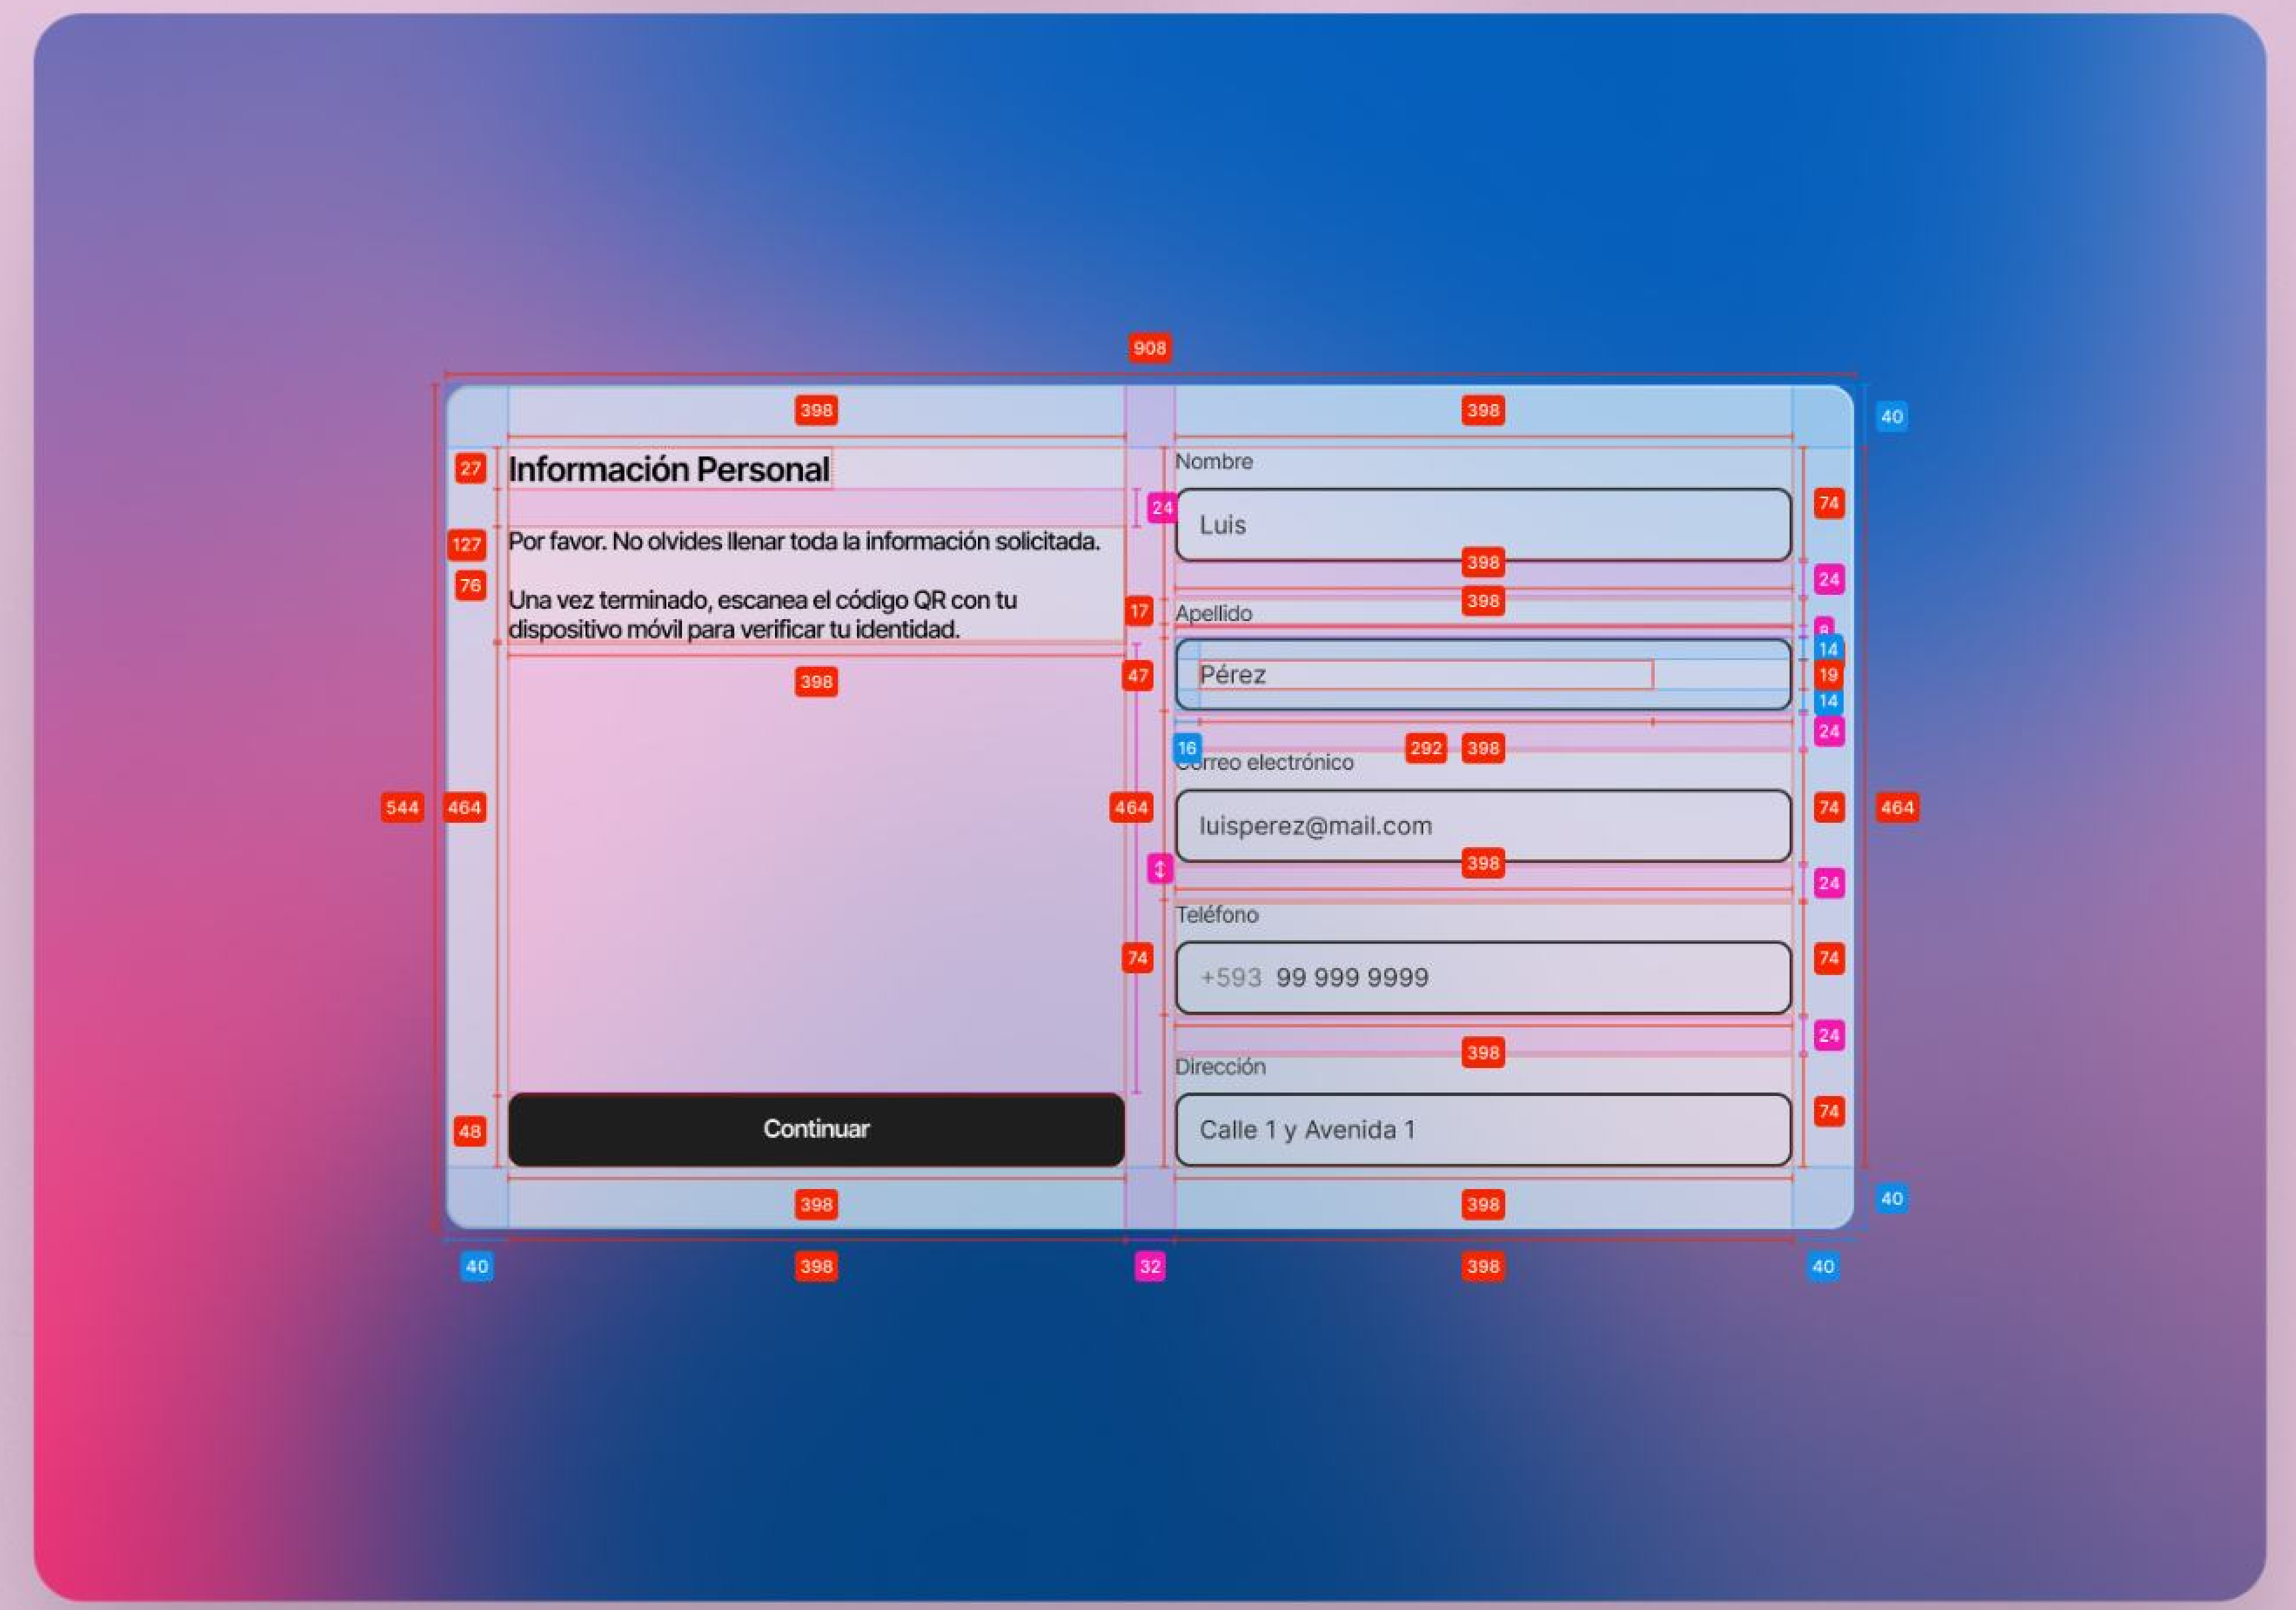

USER  
SURVEY

**UX**

Día 8 - Lista de chat - mute

Día 8 - Lista de chat - Delete