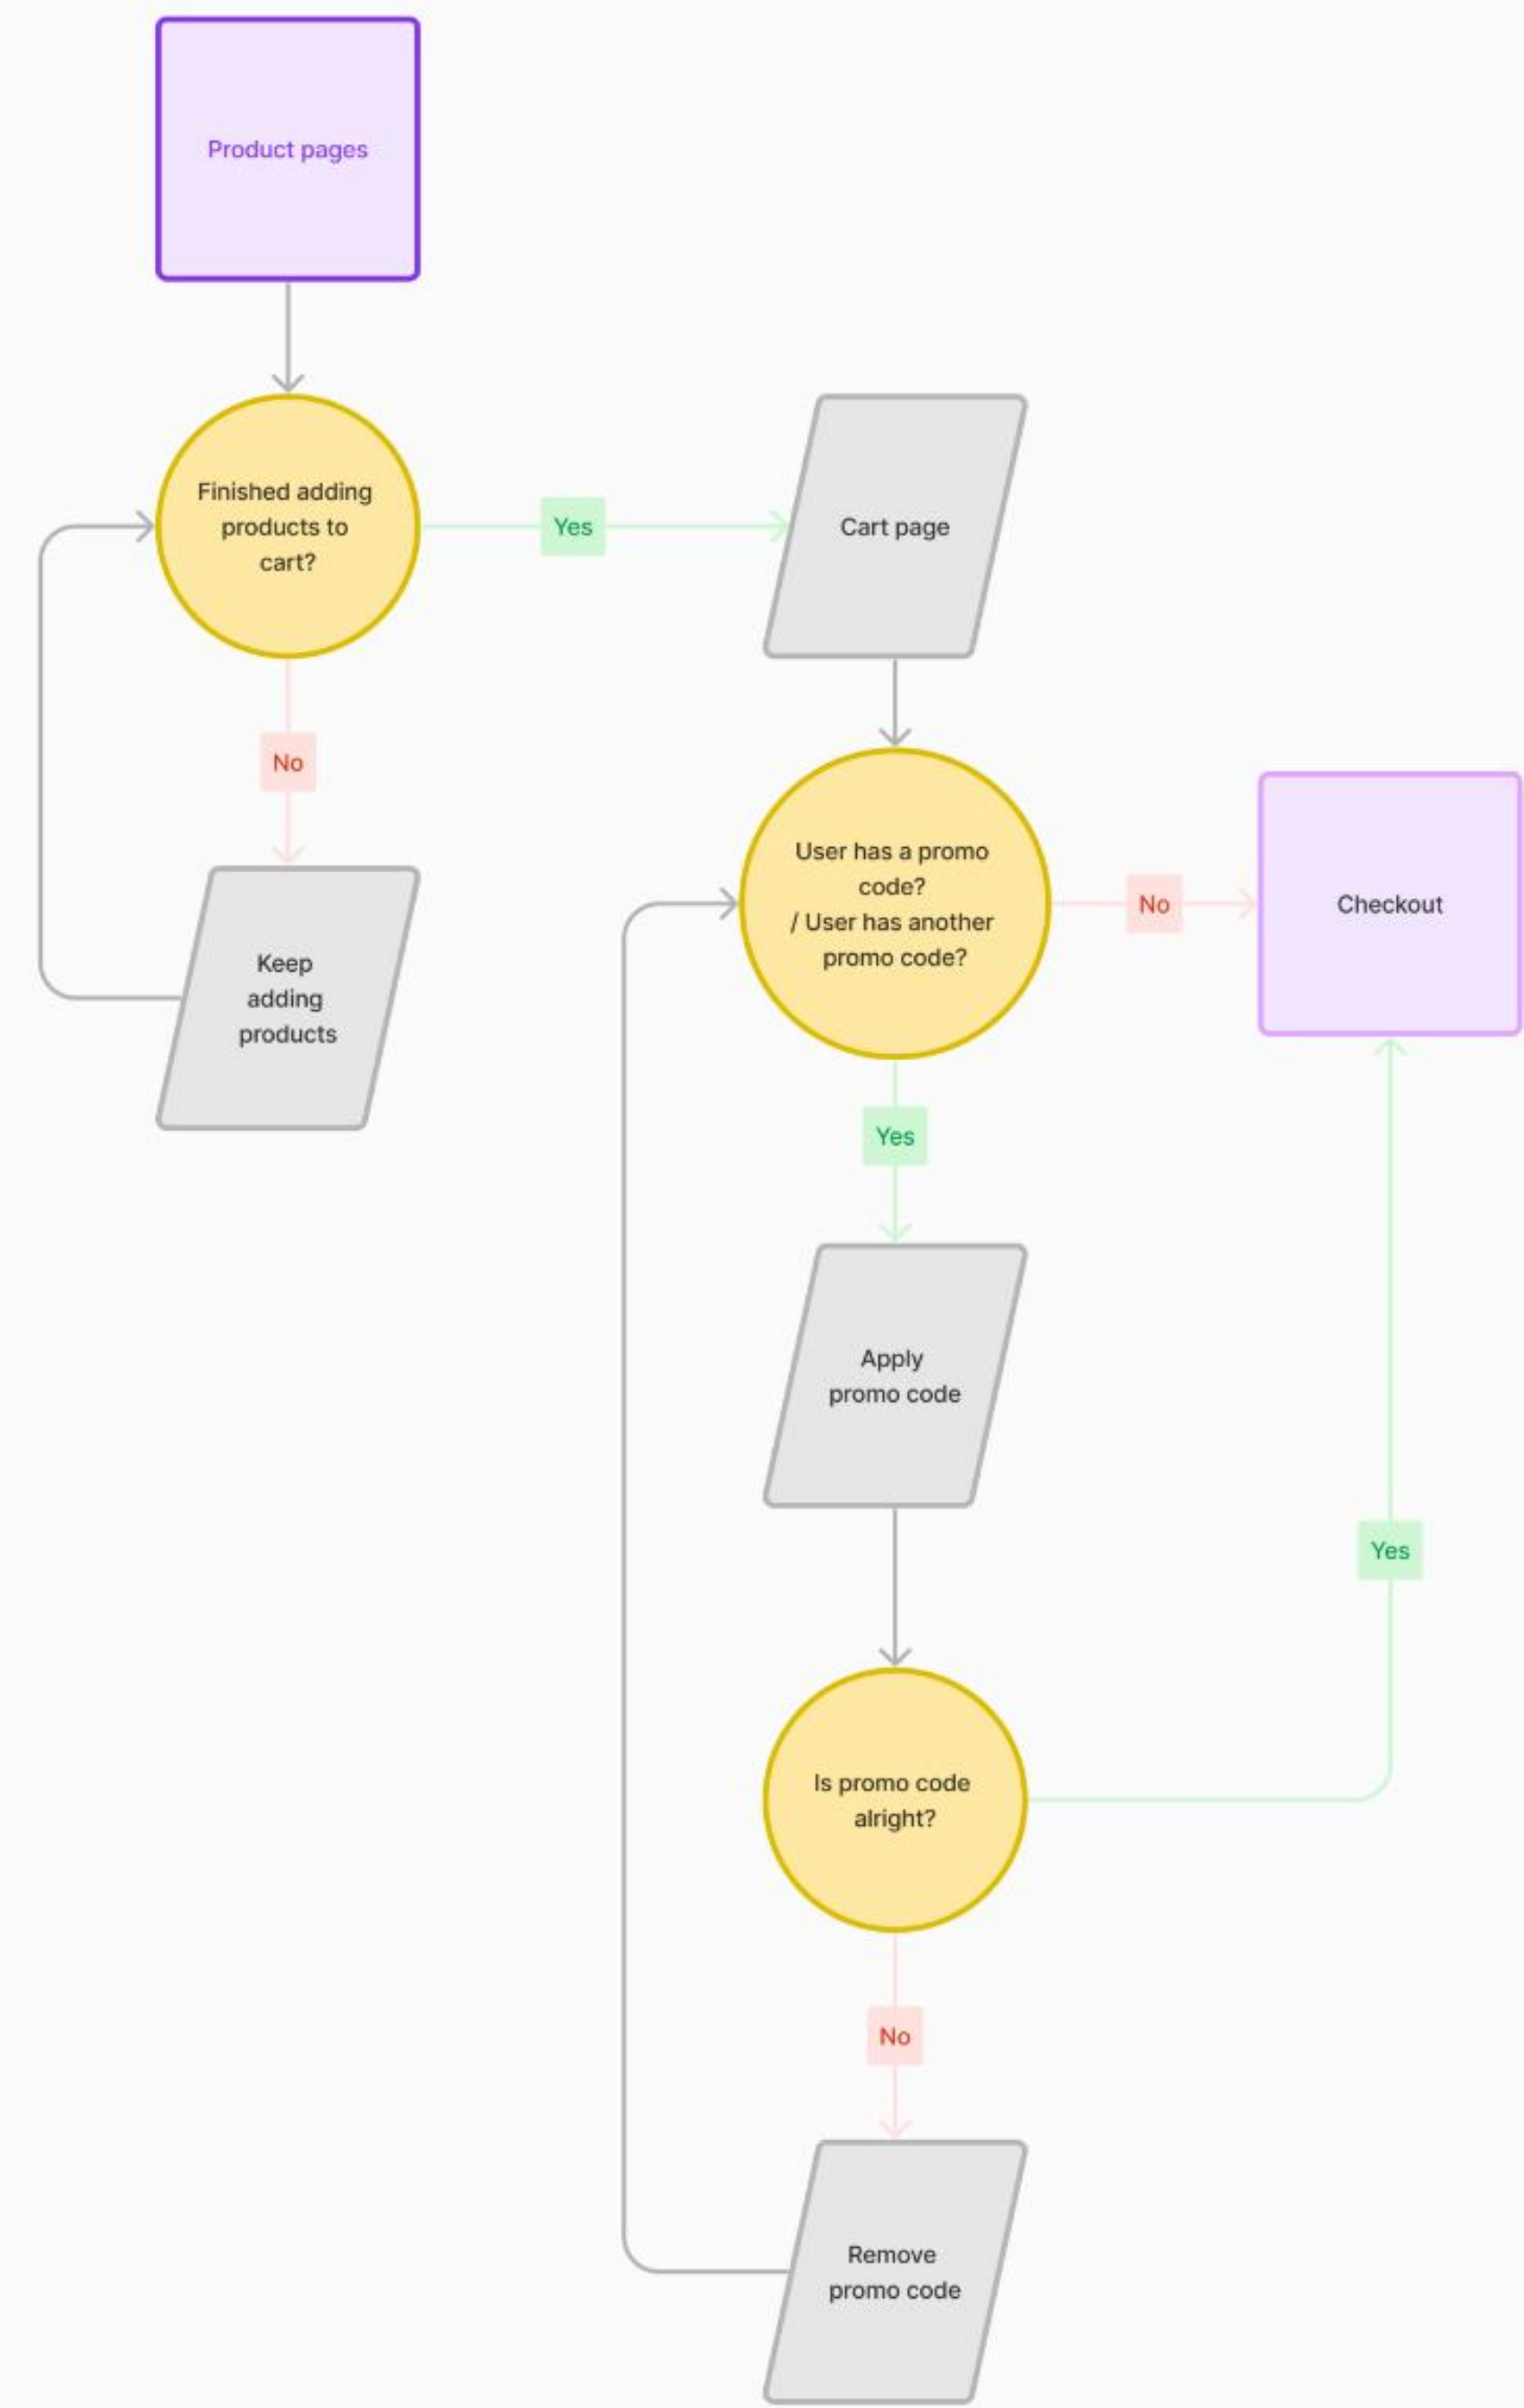

USER  
SURVEY

**UX**

Día 8 - Lista de chat - mute

Día 8 - Lista de chat - Delete

### Product page

Open cart