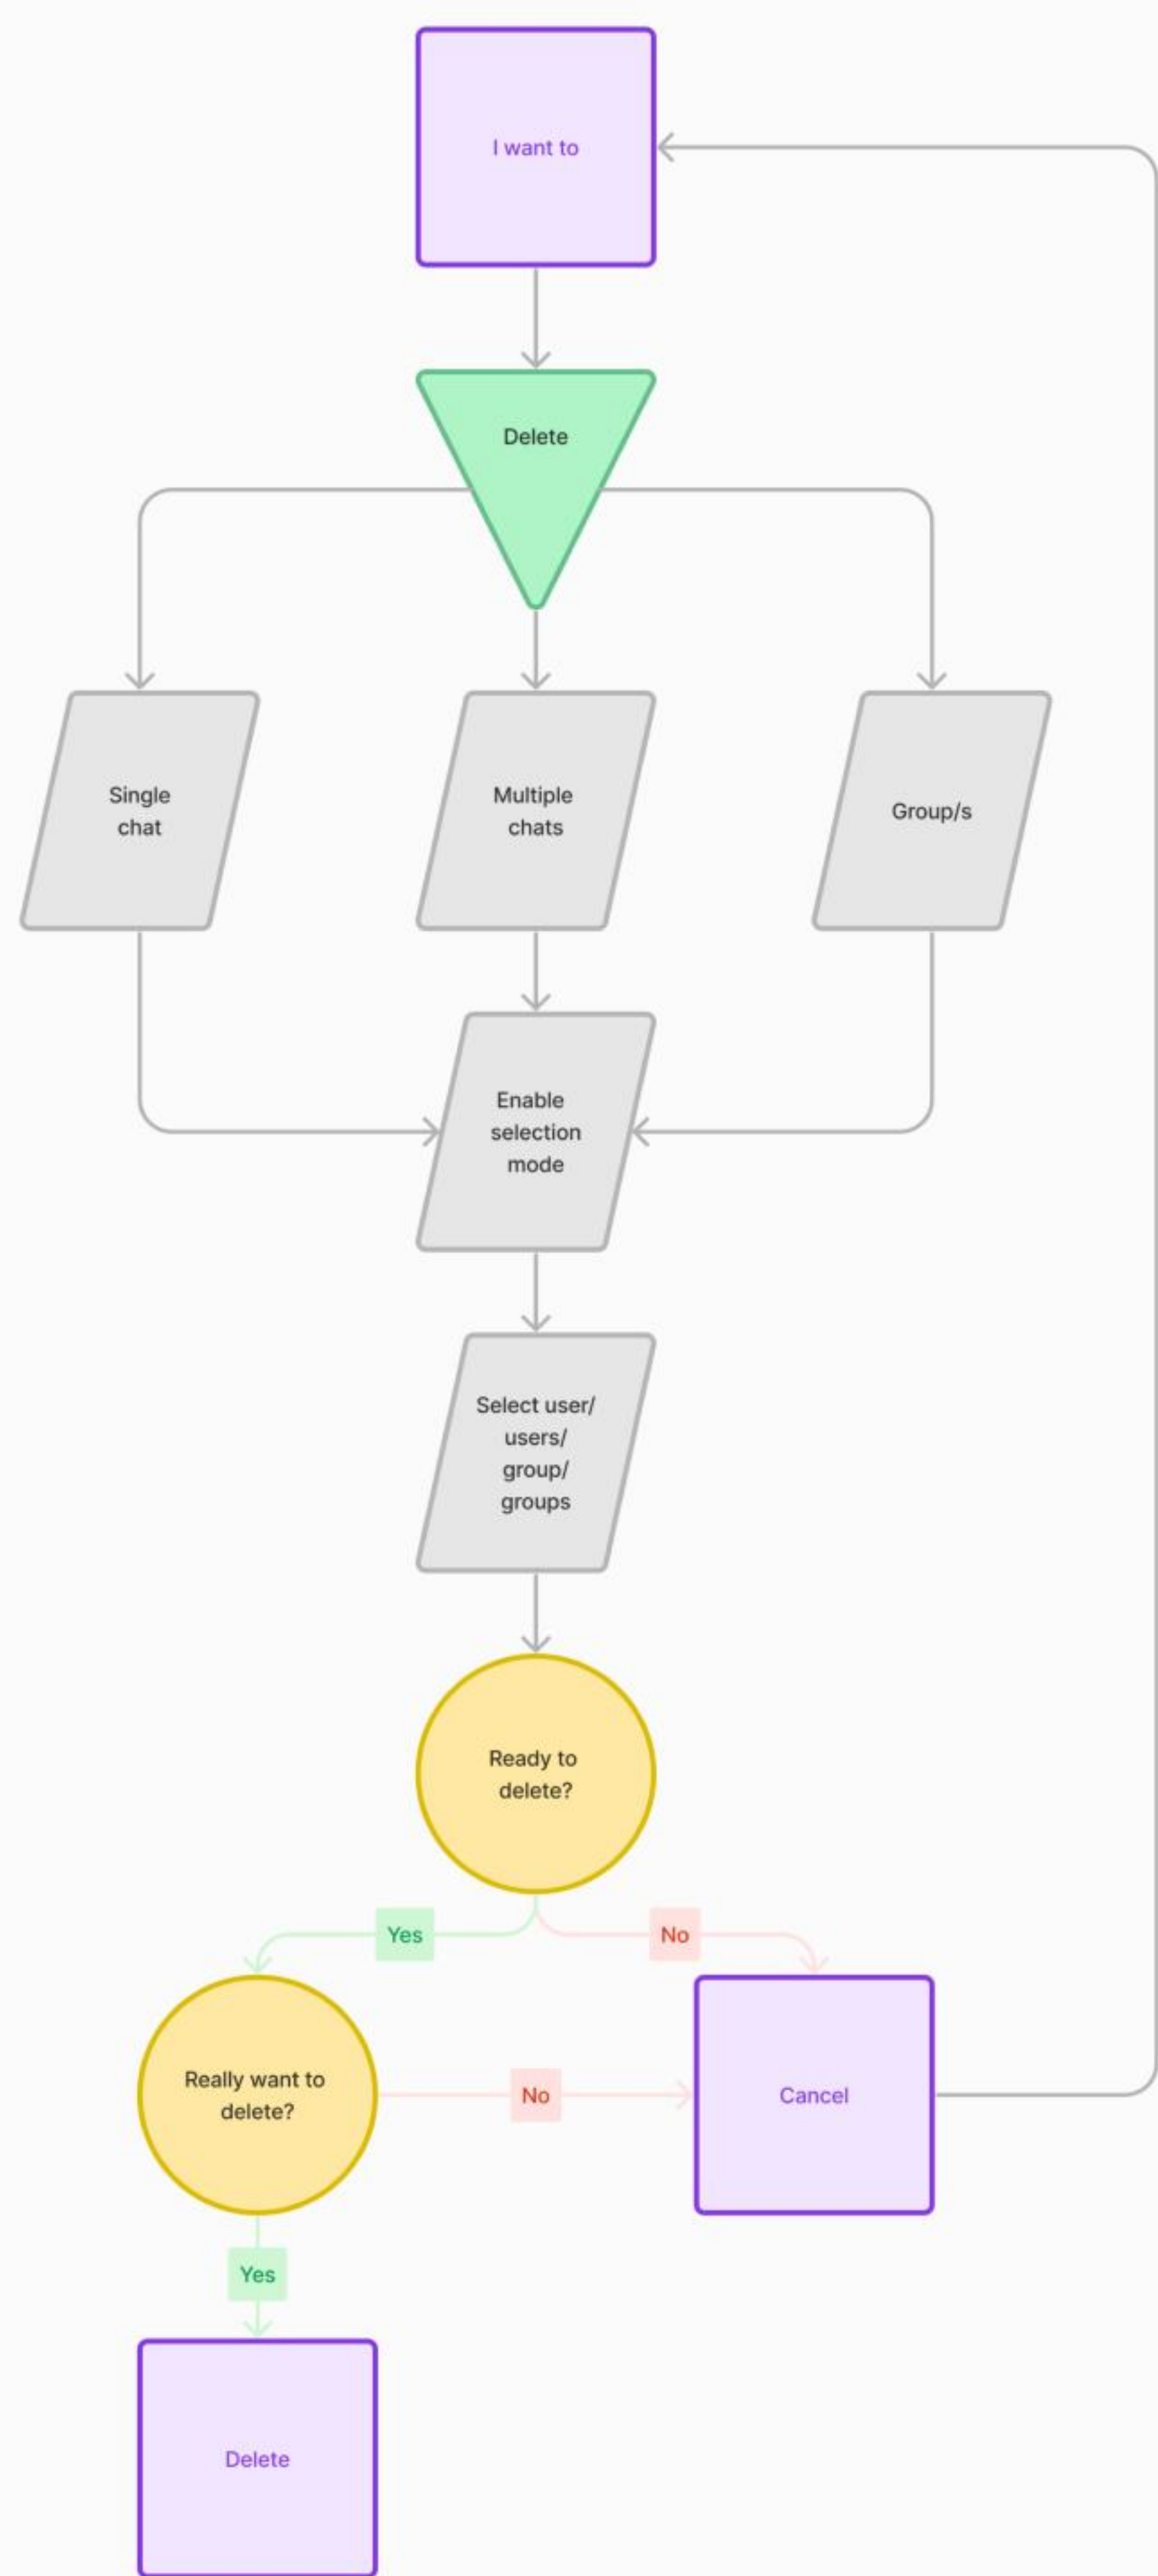

USER  
SURVEY

**UX**

Día 8 - Lista de chat - mute

Día 8 - Lista de chat - Delete

### Product page

Open cart