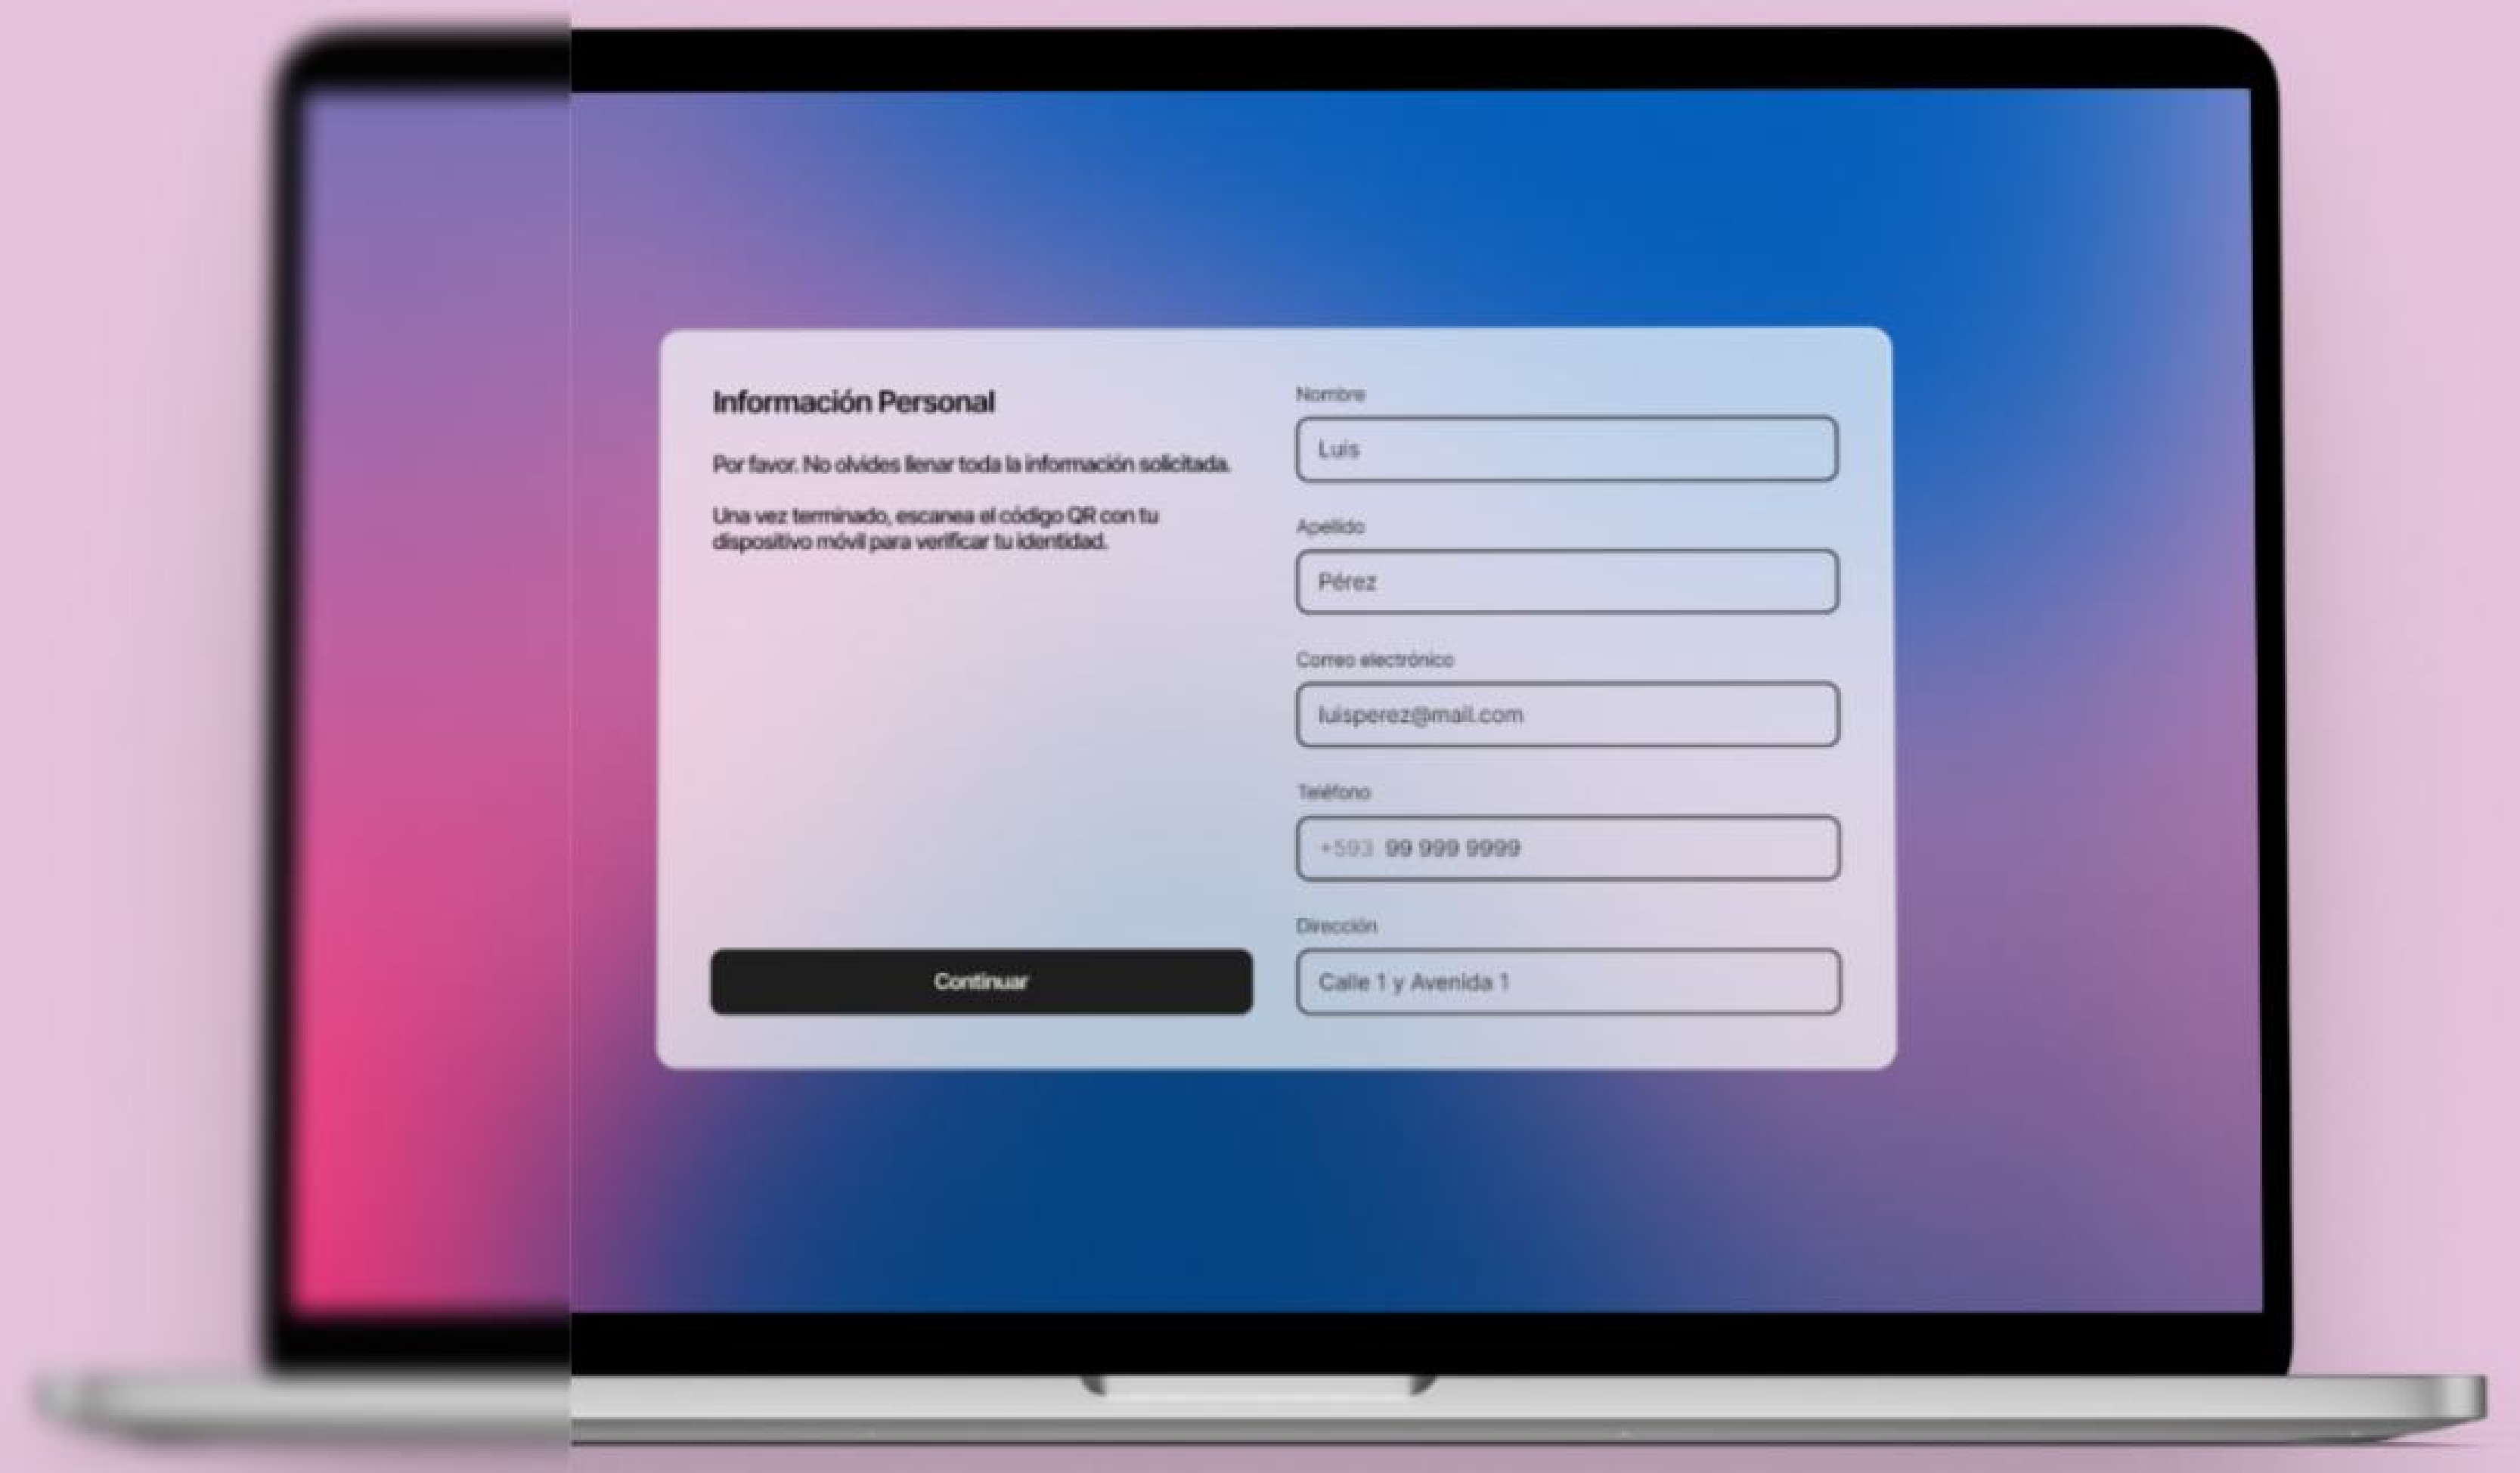

USER  
SURVEY

**UX**

Día 8 - Lista de chat - mute

Día 8 - Lista de chat - Delete