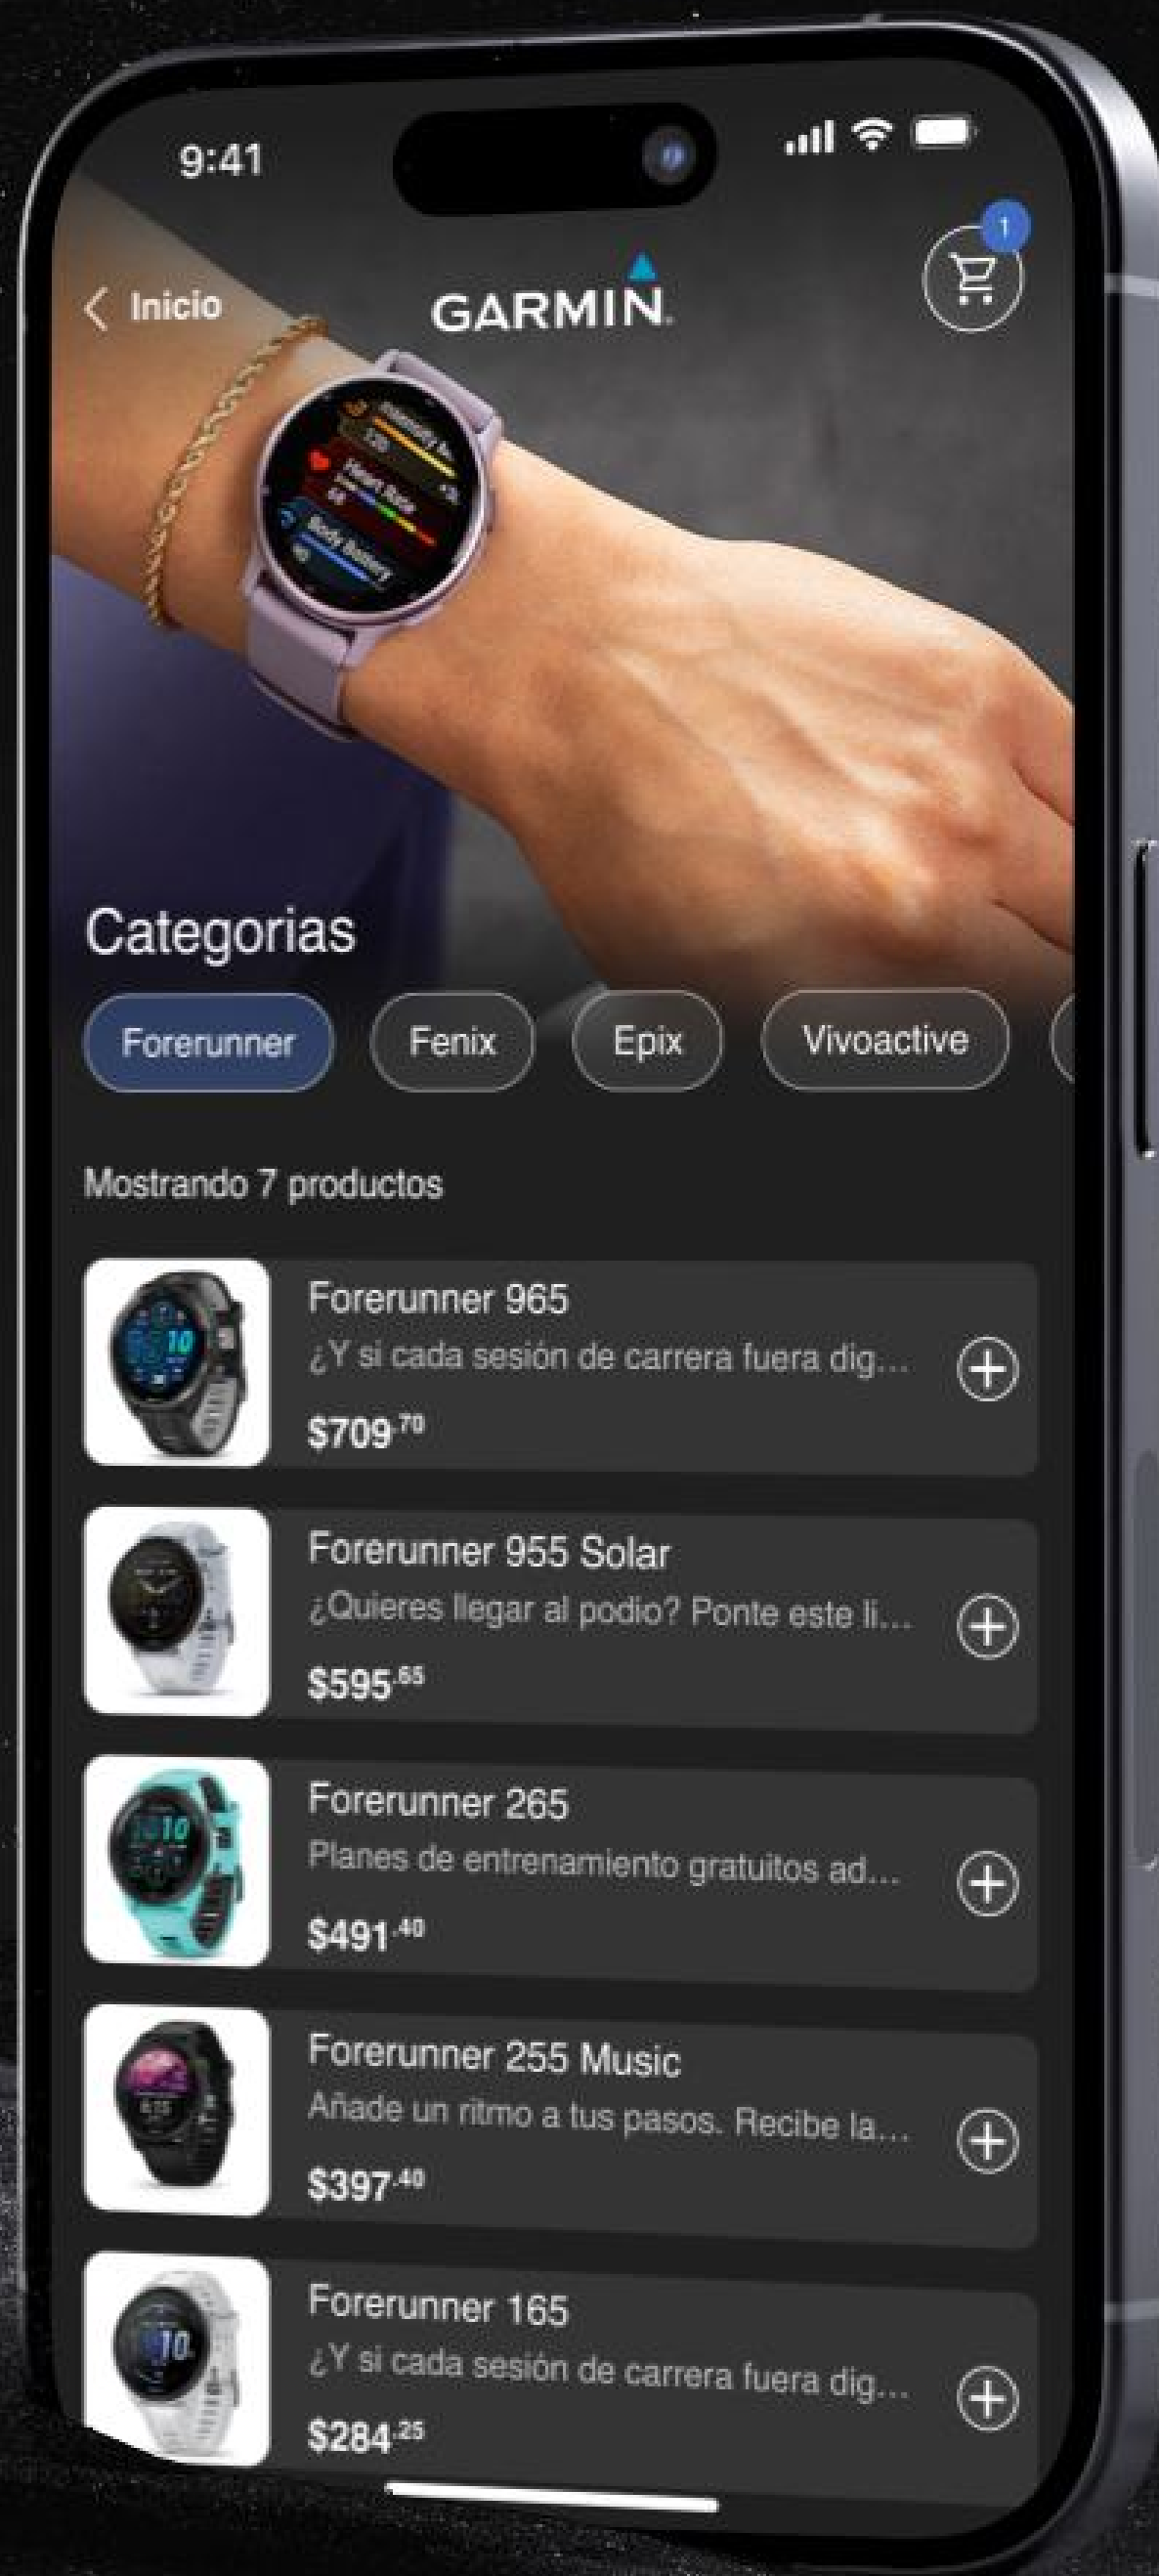

UI

9:41

< Inicio

GARMIN