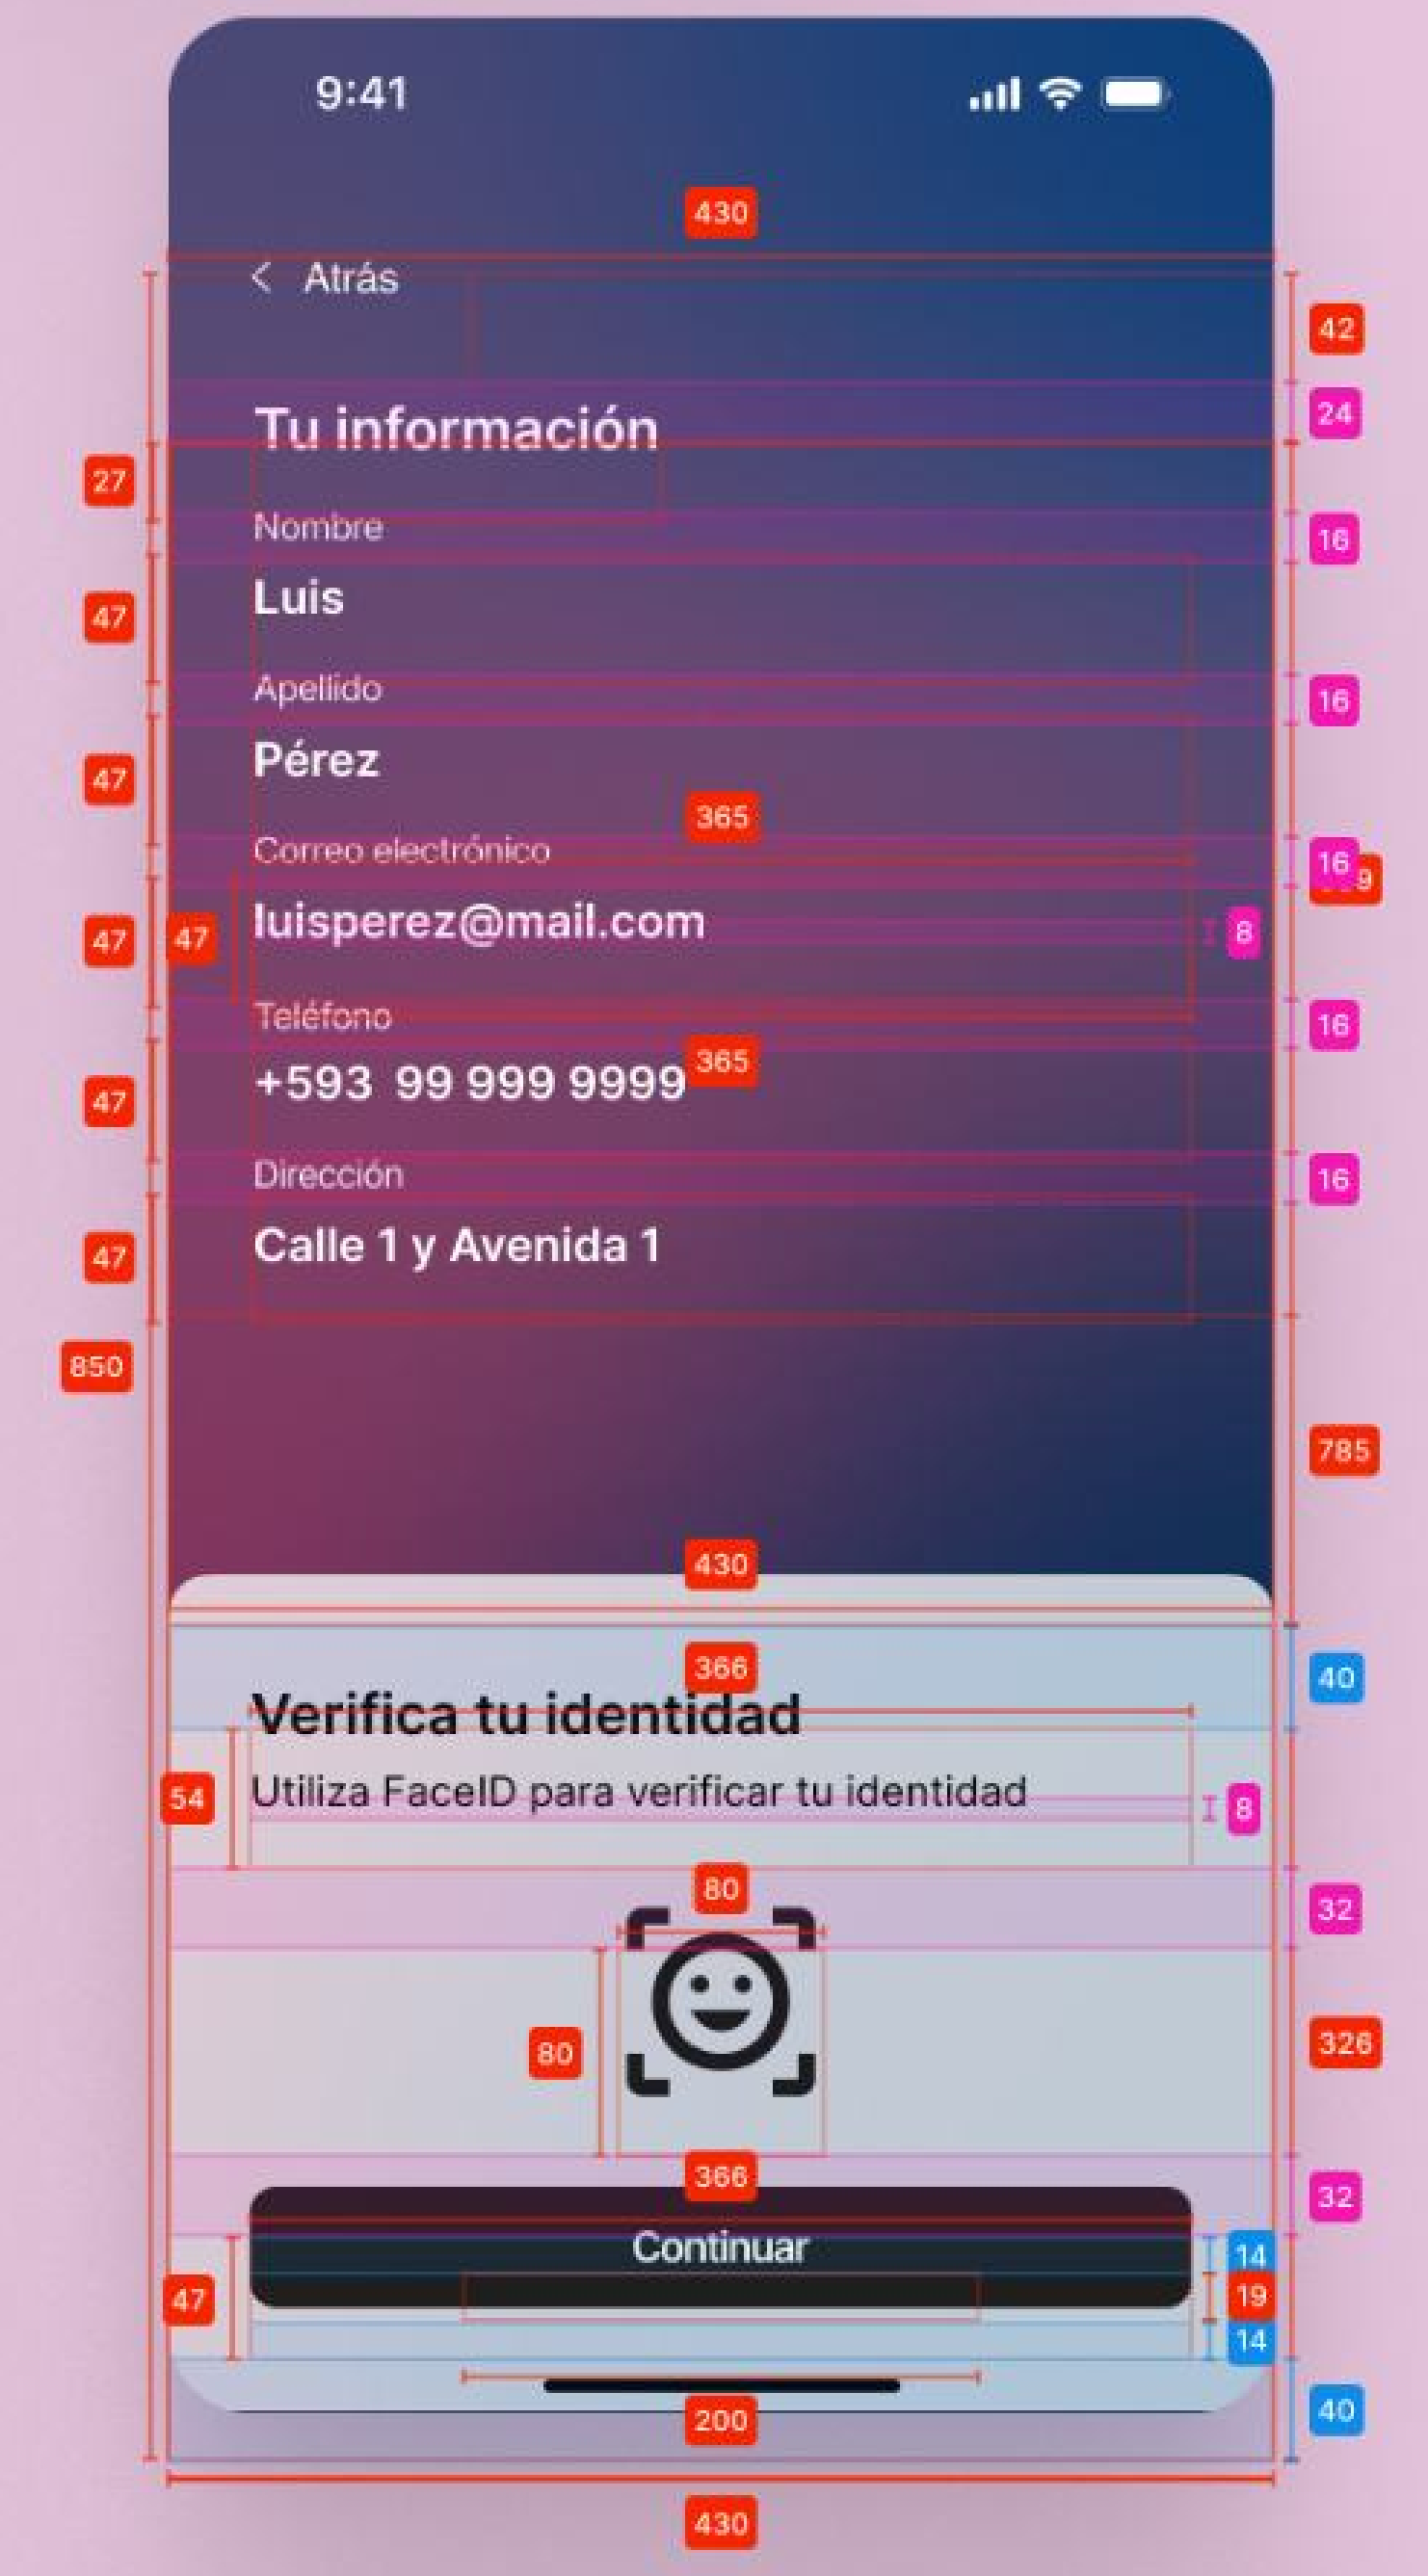

USER  
SURVEY

**UX**

Día 8 - Lista de chat - mute

Día 8 - Lista de chat - Delete