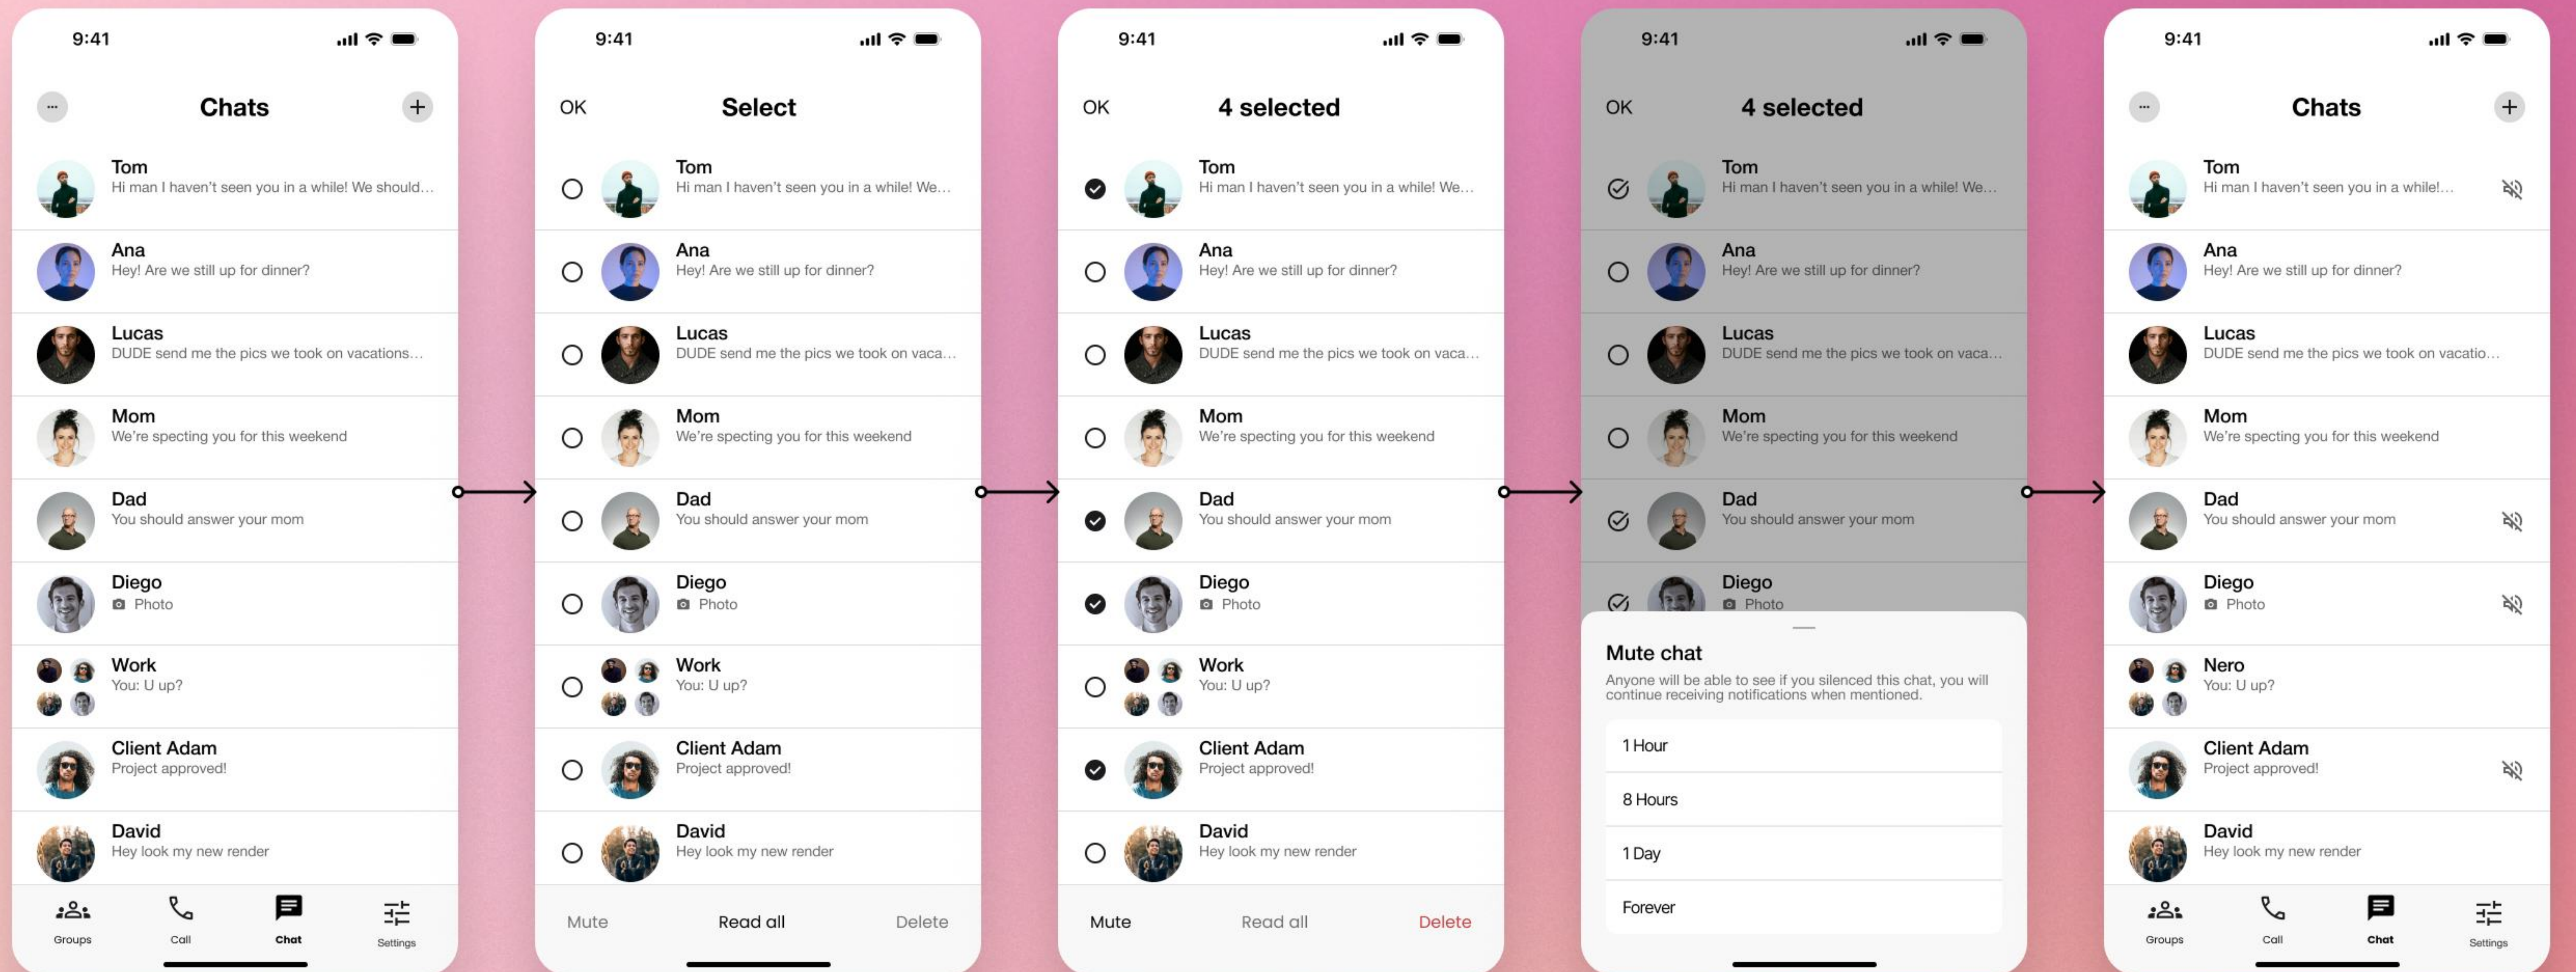

USER  
SURVEY

**UX**

Día 8 - Lista de chat - mute

Día 8 - Lista de chat - Delete