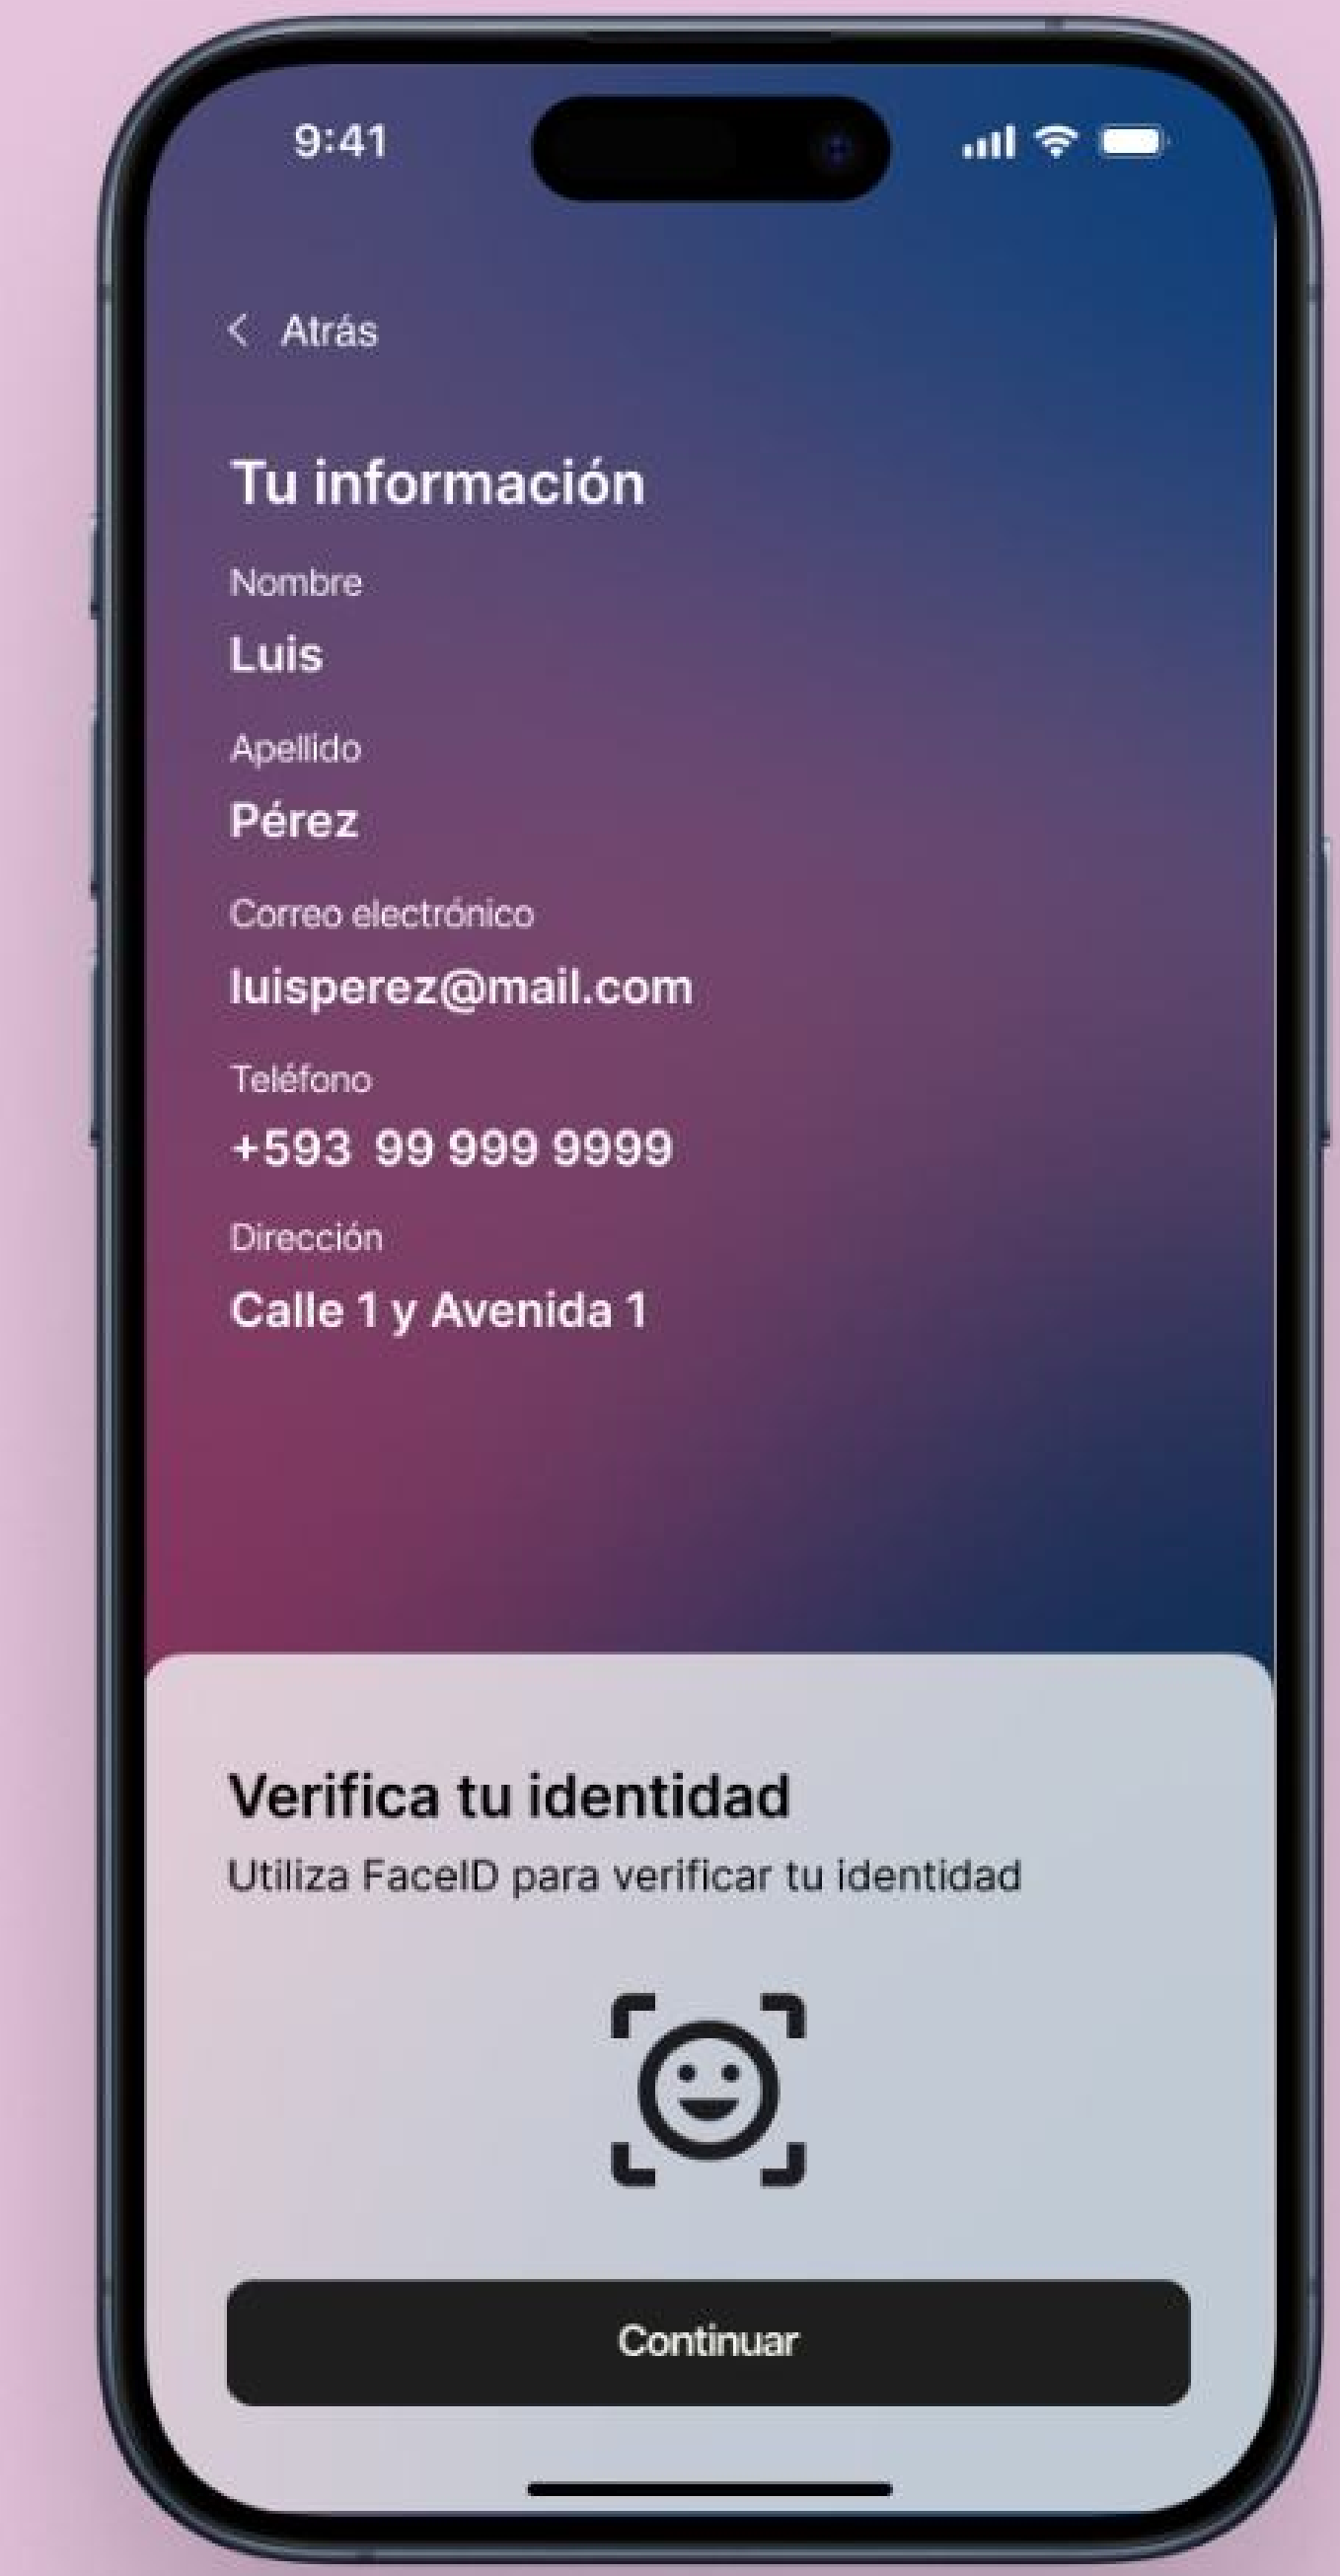

USER  
SURVEY

**UX**

Día 8 - Lista de chat - mute

Día 8 - Lista de chat - Delete