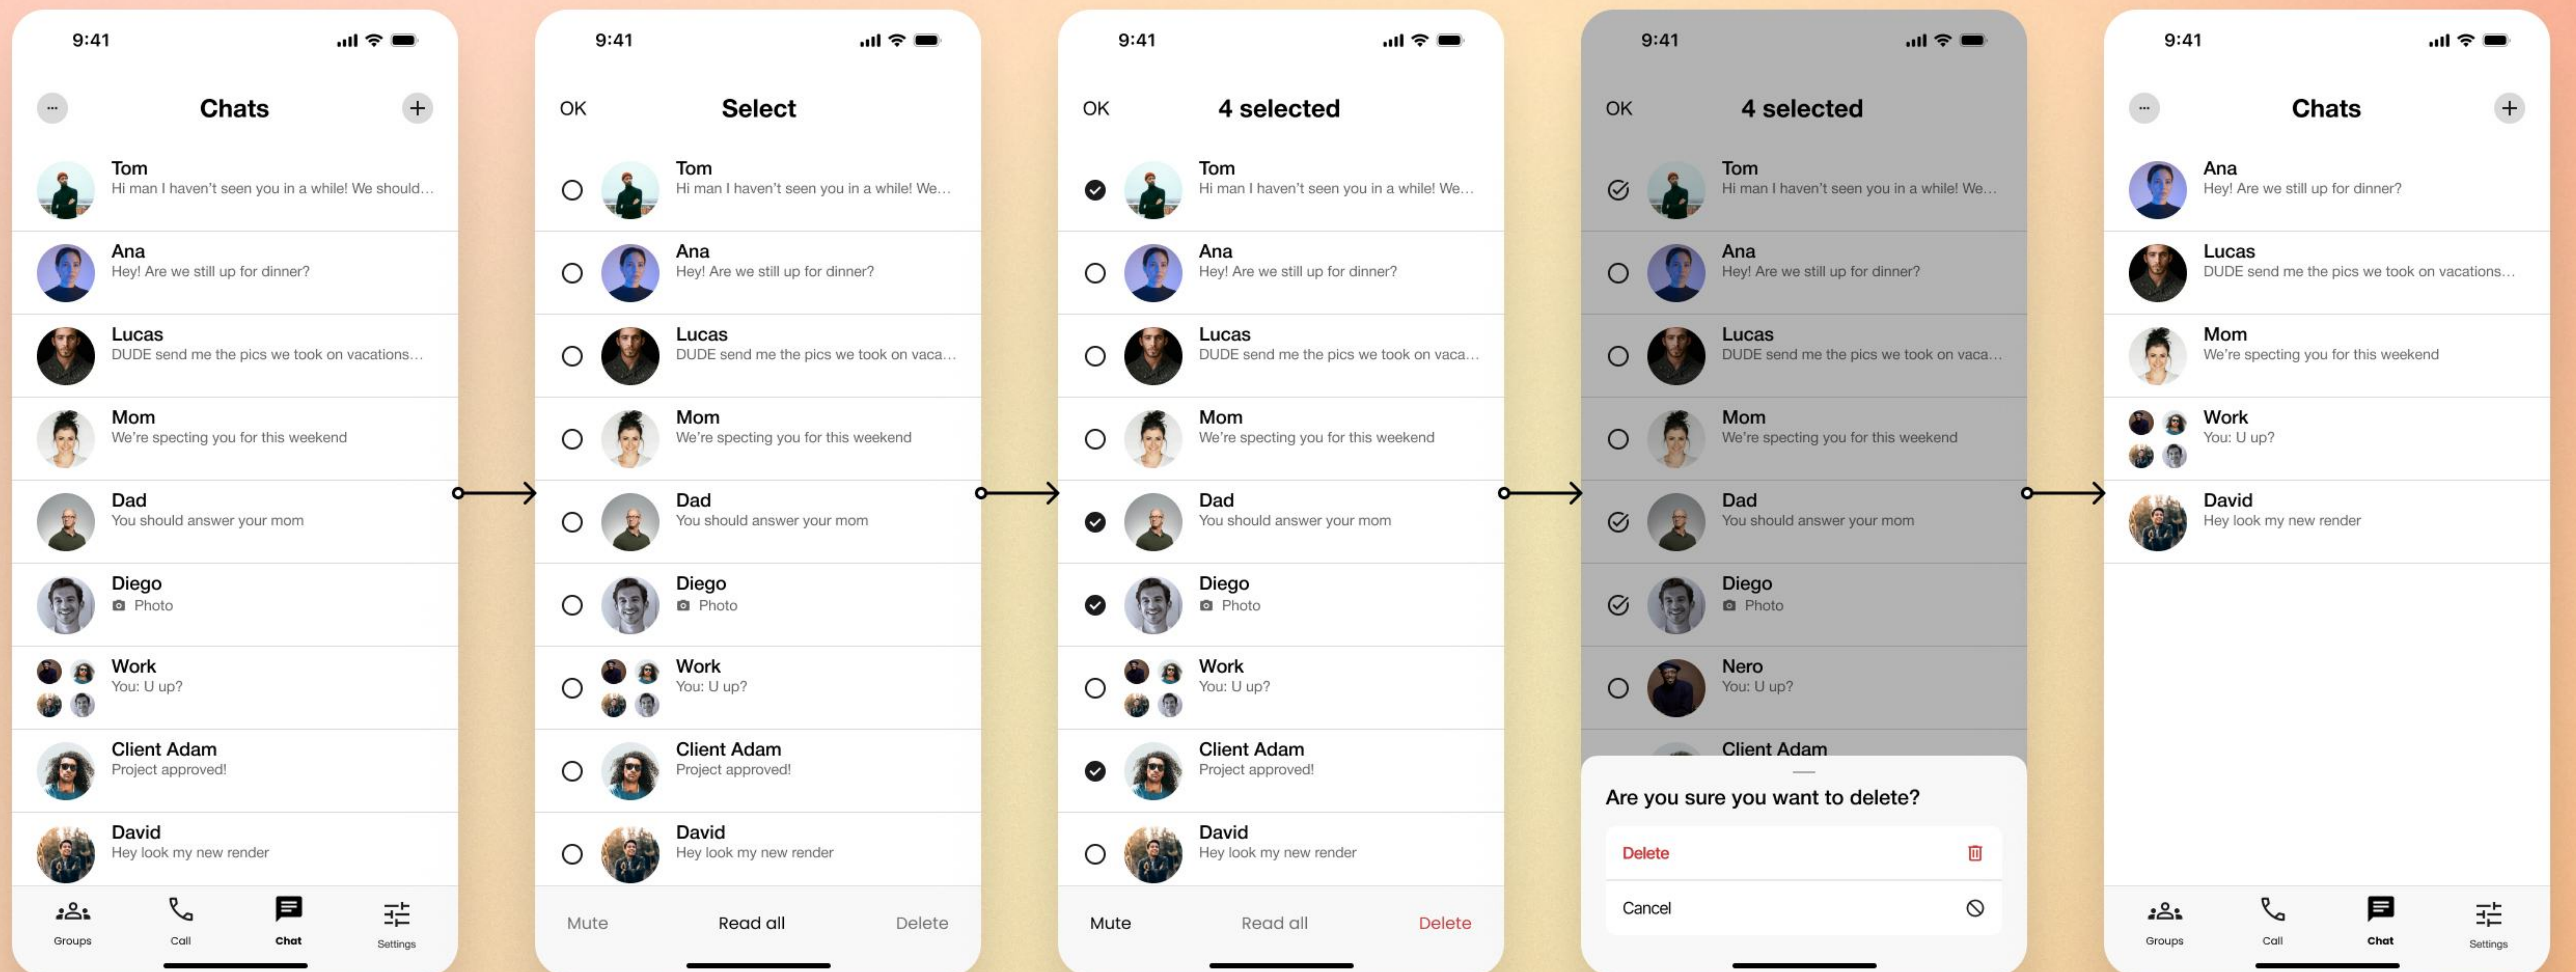

USER  
SURVEY

**UX**

Día 8 - Lista de chat - mute

Día 8 - Lista de chat - Delete