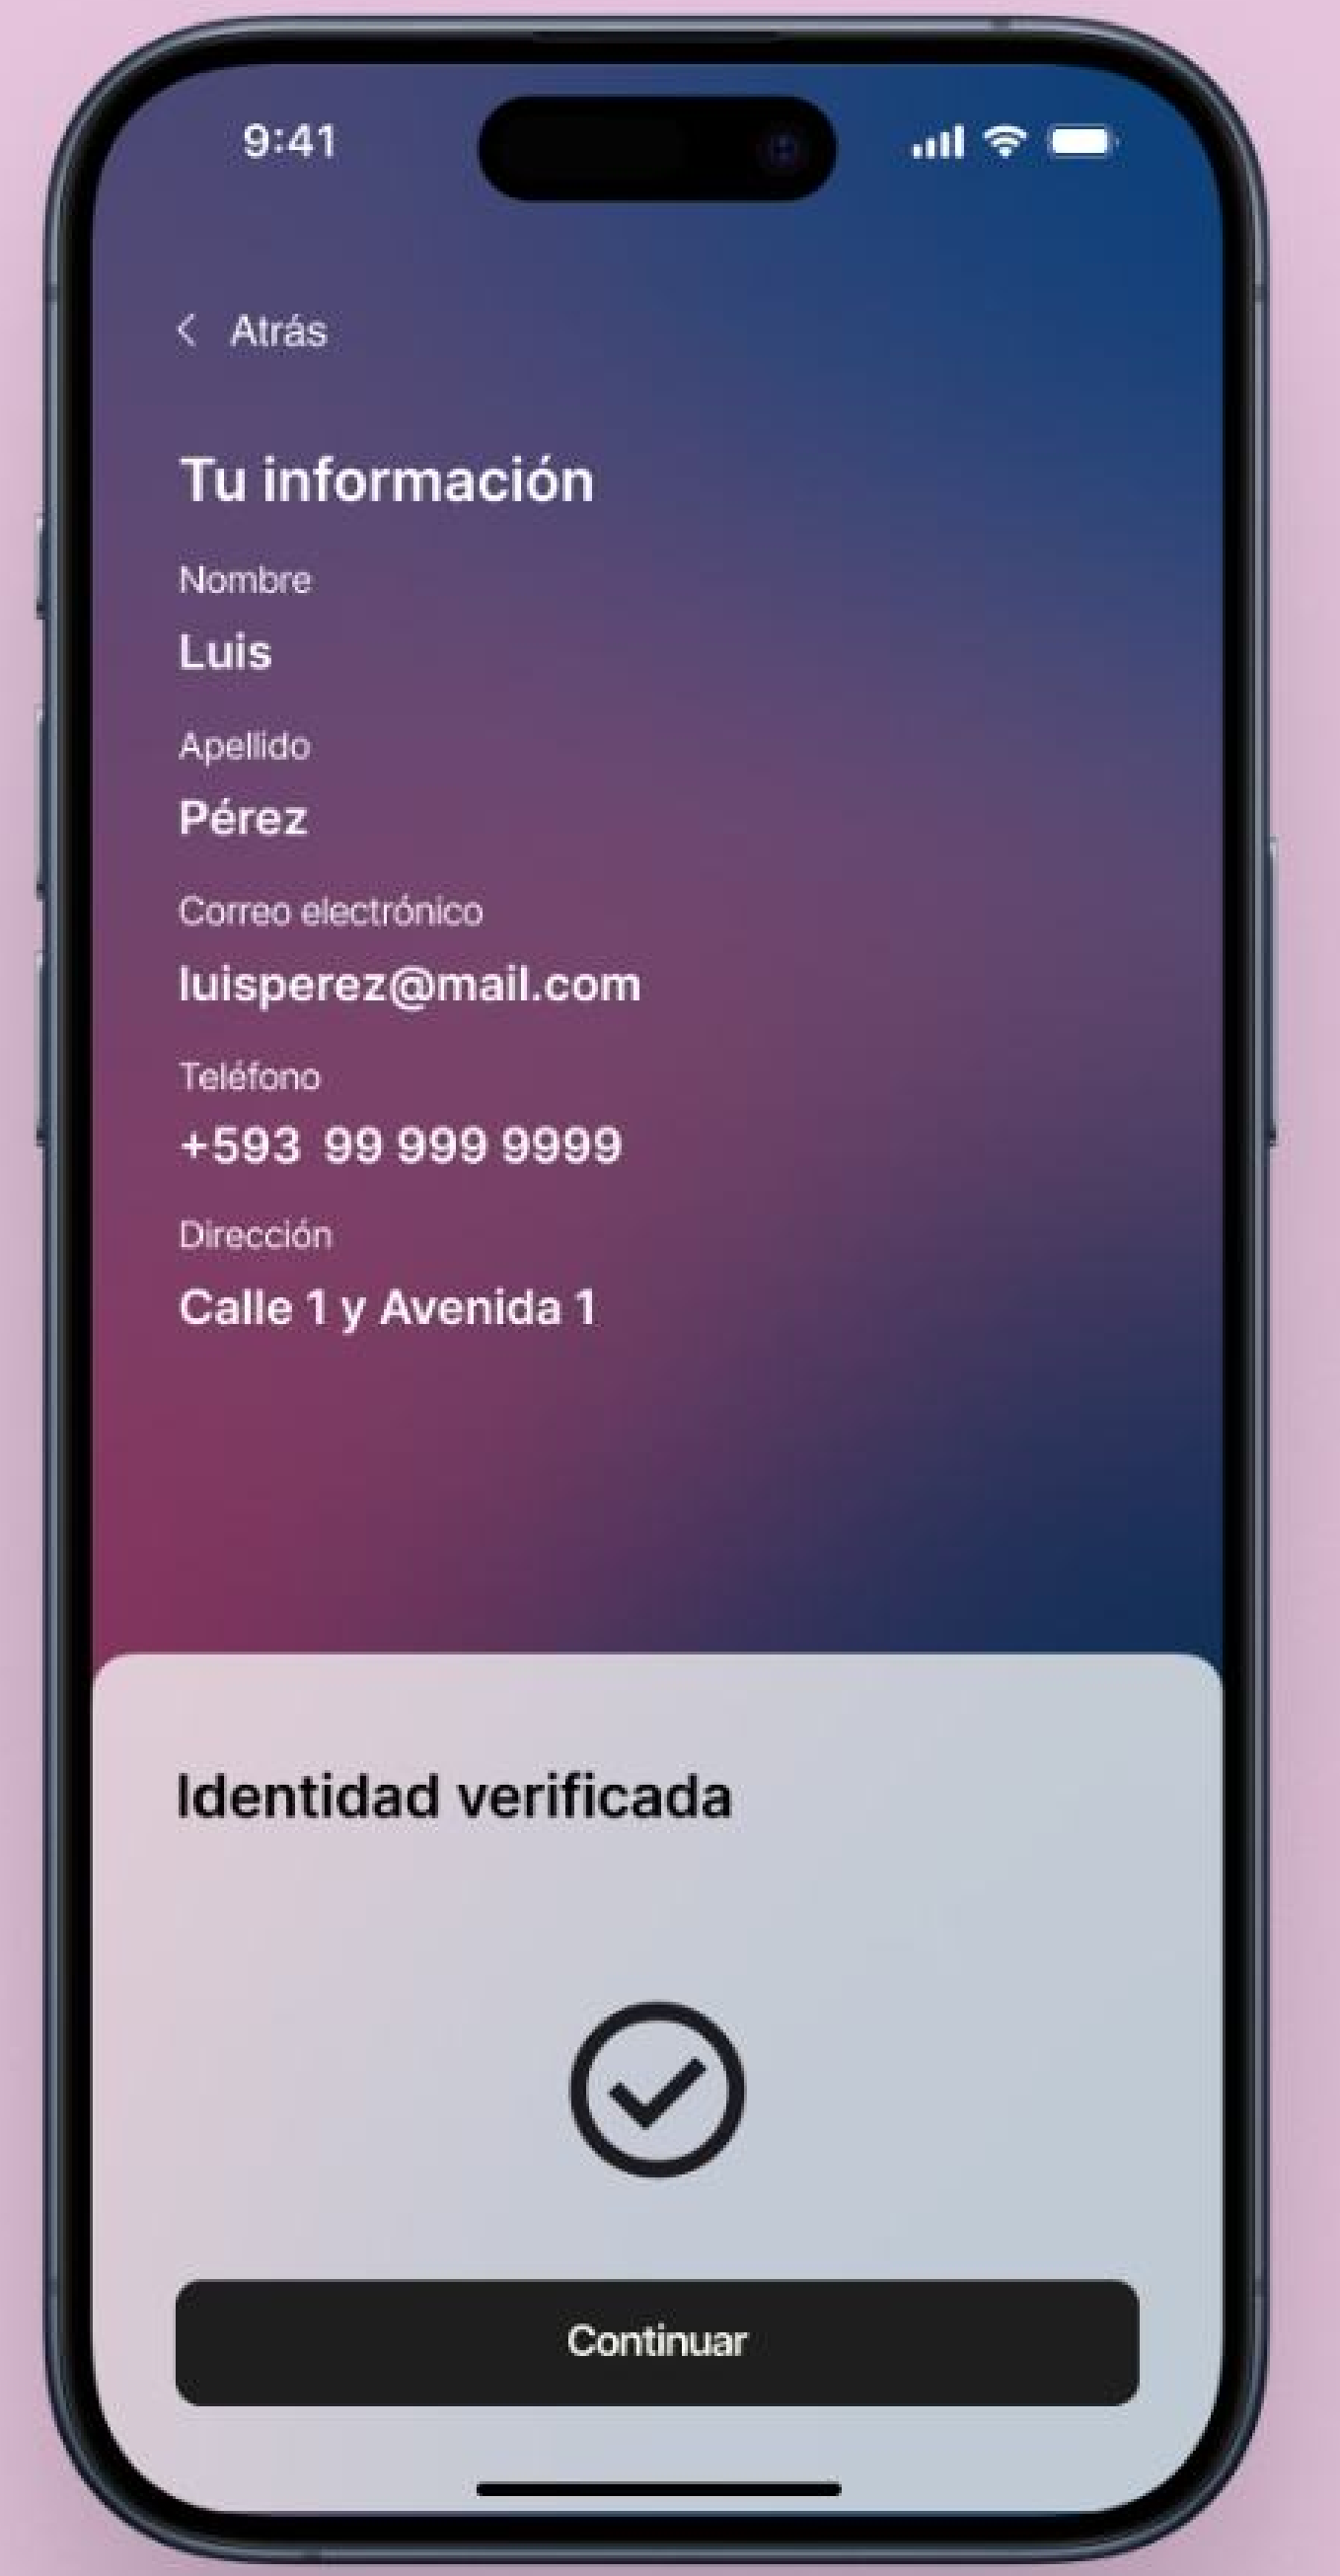

USER  
SURVEY

**UX**

Día 8 - Lista de chat - mute

Día 8 - Lista de chat - Delete